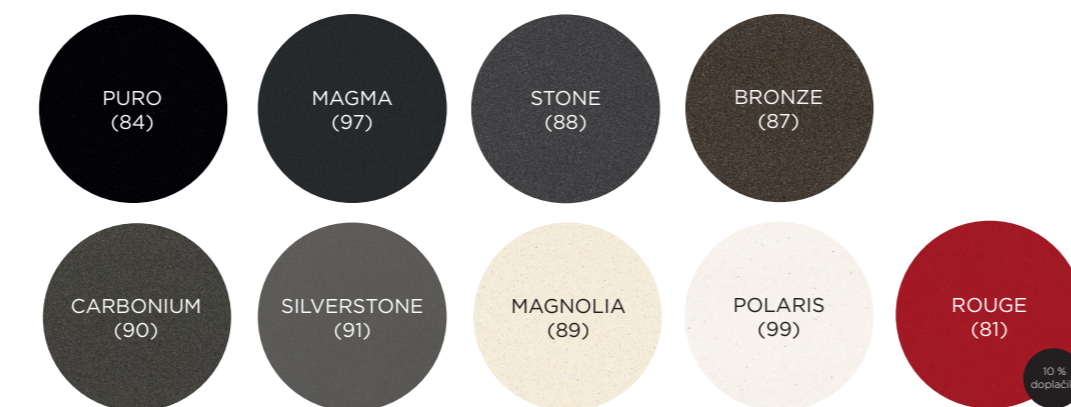

SC - 300 597000 CRISTADUR® 366 €	SC - 300* 597120 CRISTADUR® 420 €	SC - 200 592000 CRISTADUR® 315 €	SC - 200* 592120 CRISTADUR® 397 €	MAIA 527000 CHR 264 €	
PIA 537000 CHR CRISTALITE+ 169 €/190 €	PIA* 537120 CHR CRISTALITE+ 200 €/229 €	SC - 50 503000 CRISTALITE+ CRISTADUR® 210 €/220 €	SC - 50* 503120 CRISTALITE+ CRISTADUR® 280 €/289 €	SC - 90 598000 CRISTALITE+ CRISTADUR® 210 €/220 €	DIKE* 502120 CHR 149 €
COSMO 525000 CHR CRISTALITE+ 92 €/115 €	COSMO* 525120 CHR CRISTALITE+ 105 €/141 €	LEVA 511000 CRISTALITE+ 139 €	LEVA* 511120 CRISTALITE+ 195 €	NEOS 542000 CHR CRISTALITE+ 154 €/177 €	NEOS* 542120 CHR CRISTALITE+ 223 €/264 €
SONO 504000 CHR 141 €	SONO 504000 CRISTALITE+ 157 €	ALTOS 529000 EDM 238 €	ALTOS* 529120 EDM 274 €	NAPOS 539000 CHR 151 €	NAPOS* 539120 CHR 221 €
PILA 504000 CHR 141 €	PILA* 504000 CRISTALITE+ 157 €	PILA 529000 EDM 238 €	PILA* 529120 EDM 274 €	SC - 510 539000 CHR 151 €	SC - 510* 539120 CHR 221 €
CONOS PRO 541000 CRISTADUR® 256 €	CONOS 541120 CRISTADUR® 302 €	CONOS* 541000 CHR 195 €	GOTA 541120 CHR 251 €	GOTA* 554000 CRISTALITE+ CRISTADUR® 233 €	IDEOS PREMIUM 554120 CRISTALITE+ CRISTADUR® 259 €
CONOS PRO 528006 EDM 431 €	CONOS 528000 EDM 264 €	CONOS* 528120 EDM 302 €	GOTA 521000 CHR 217 €	GOTA* 521120 CHR 303 €	IDEOS PREMIUM 581000 CHR 379 €

CRISTADUR®

CLASSIC LINE

CRISTALITE+®

BASIC LINE

MILLENNIAL LINE