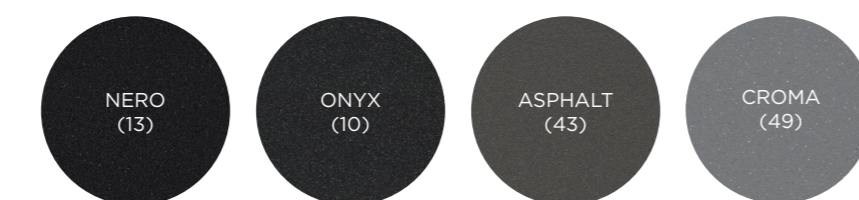

CRISTALITE+®

BASIC LINE