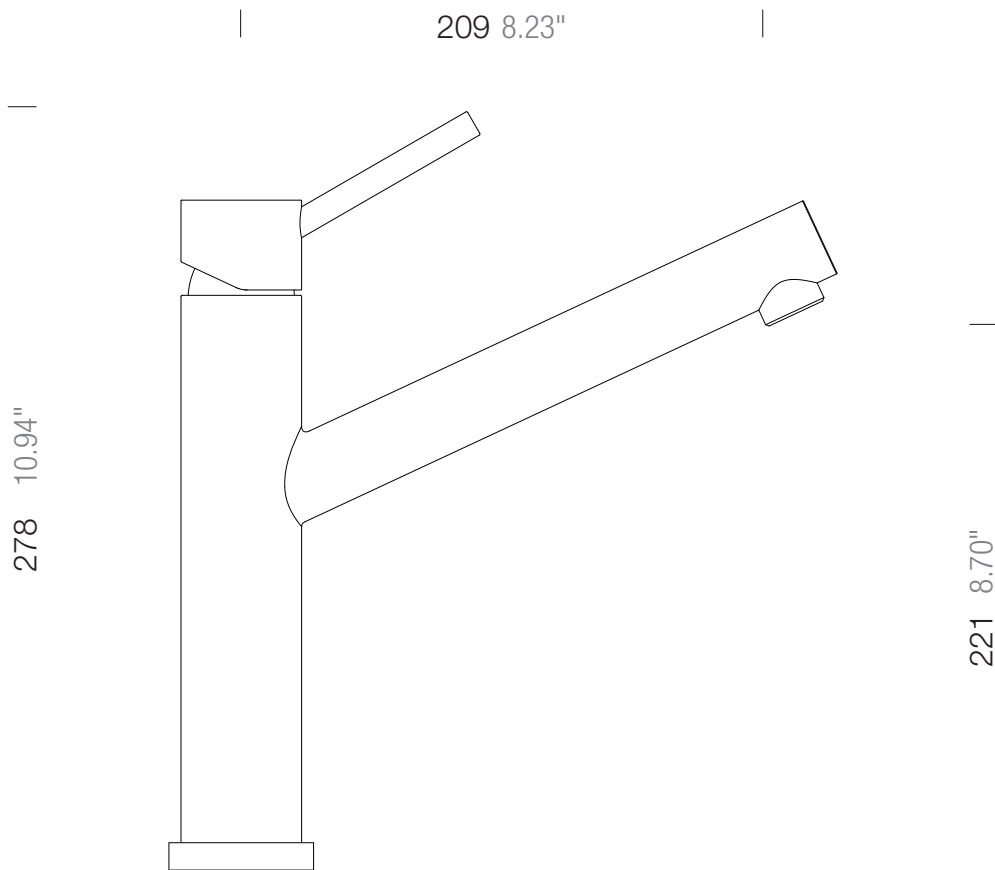

SCHOCK

SCHOCK **ALTOS W**

529005

Lochbohrung \varnothing 35

Hole 1.37"