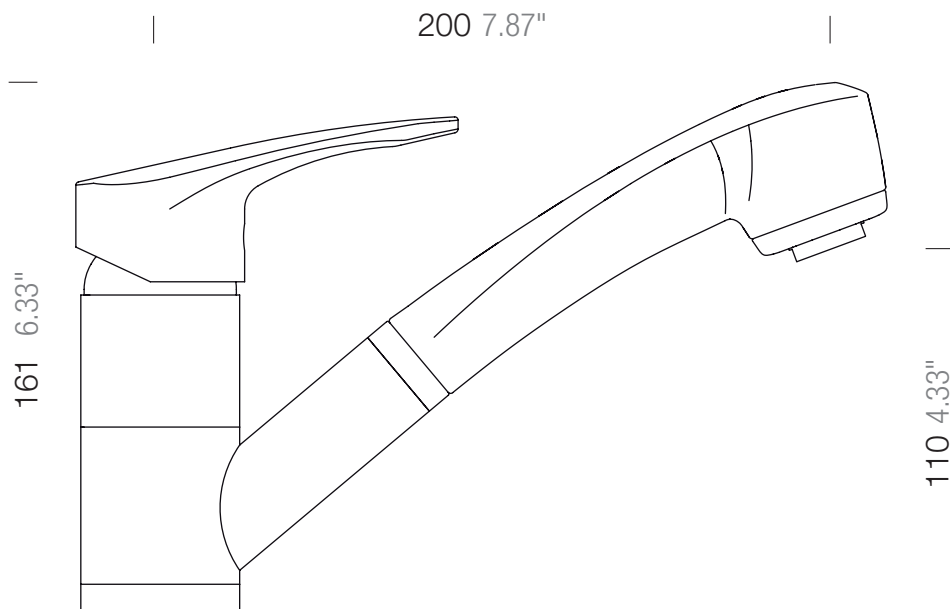

SCHOCK

SCHOCK DIKE  

502120

Lochbohrung \varnothing 35

Hole 1.37"