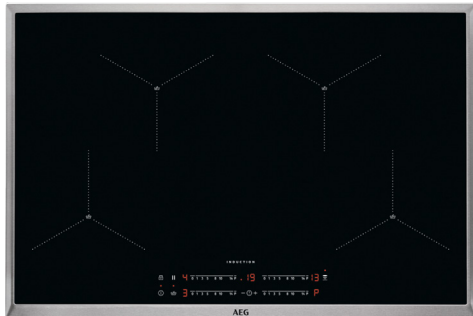

Vgradna pirolitična pečica SteamCrisp

A+++  
A+

**BSE778380B**

- PIROLITIČNA pečica z dodatkom pare 25 %
- 72 litrov, 2 pekača, 1 rešetka
- teleskopska vodila, sonda za pečenje
- upravljanje na dotik, pirolitično čiščenje
- 154 avtomatskih programov, WiFi povezljivost

Vgradna indukcijska plošča

**IAE84411XB**

- 4 kuhališča, 77 cm, SenseCook Boil
- upravljanje z drsnikom
- funkcija segrevanja Power Boost
- H2H - upravljanje nape preko plošče

Vgradni pomivalni stroj

A++  
D