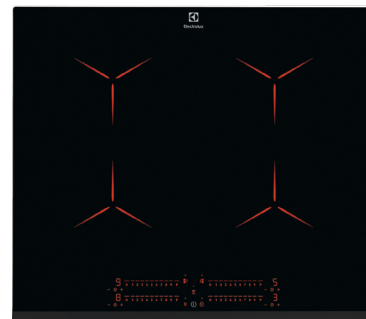

Vgradna indukcijska plošča

EIP6446