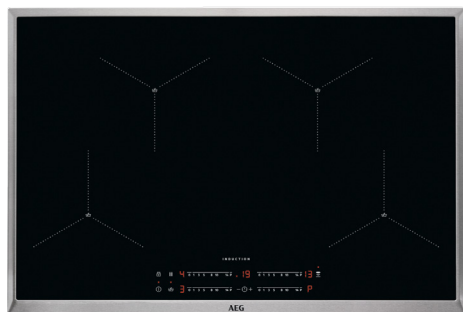

### Vgradna indukcijska plošča

IAE84411XB

- **4 kuhališča, 77 cm, SenseCook Boil**
- upravljanje z drsnikom
- funkcija segrevanja Power Boost
- H2H - upravljanje nape preko plošče