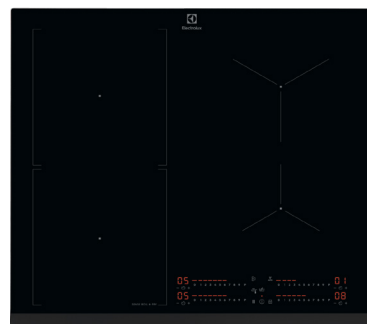

Vgradna indukcijska plošča

EIS67453