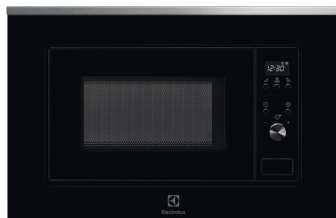

Vgradna mikrovalovna pečica

LMS2203EMX