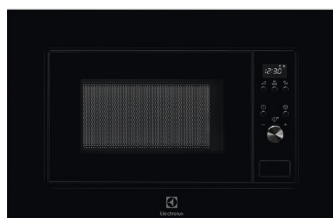

Vgradna mikrovalovna pečica

LMS2203EMK