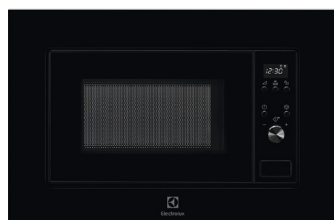

Vgradna mikrovalovna pečica

LMS2203EMK