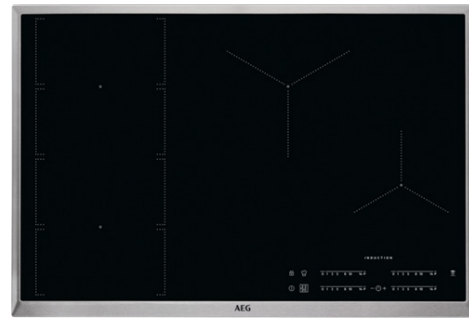

Vgradna indukcijska plošča