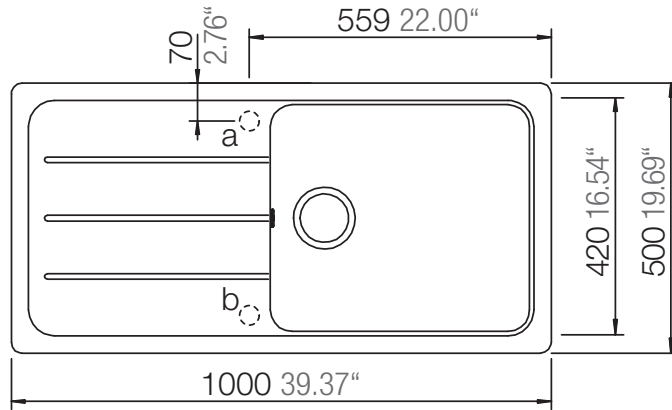

SCHOCK

CRISTALITE⁺

FORMHAUS D-100L

Installation: Von oben / topmount
Ausschnitt / cut-out

Installation: Unterbau / undermount
Ausschnitt / cut-out