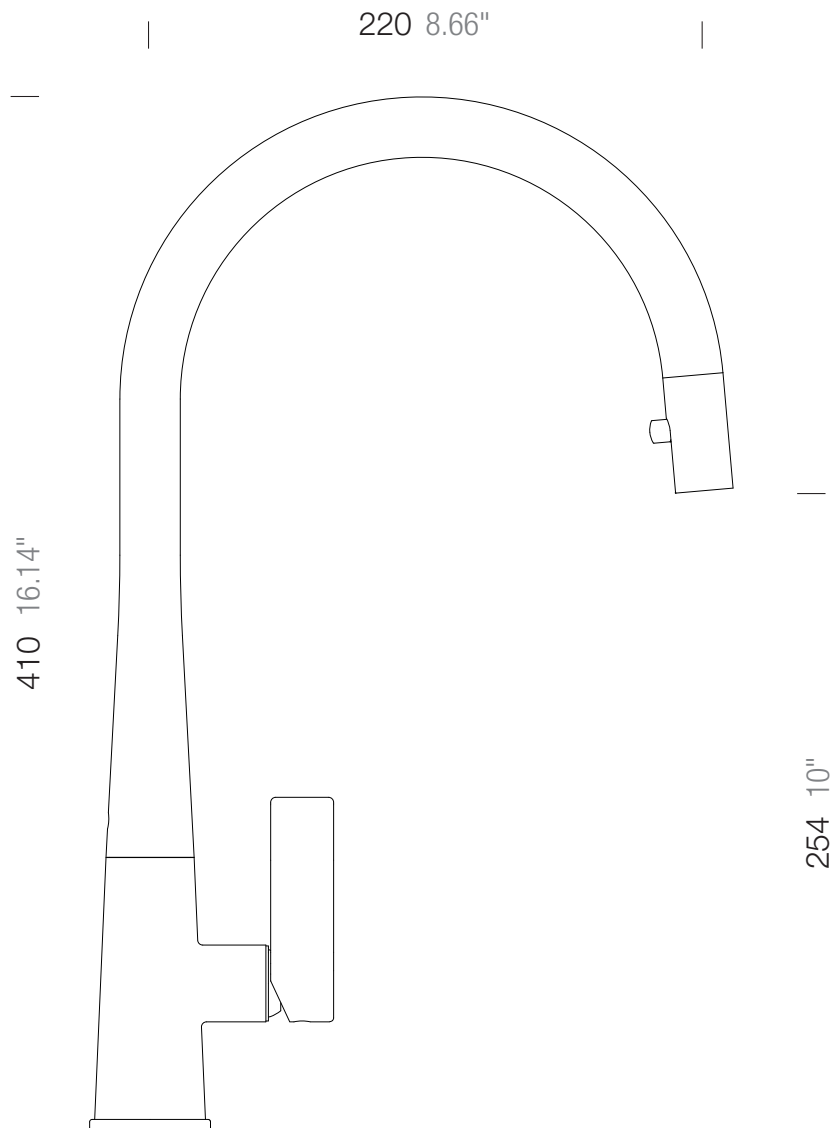

SCHOCK

SCHOCK GOTA 

521120

Lochbohrung \varnothing 35

Hole 1.37"