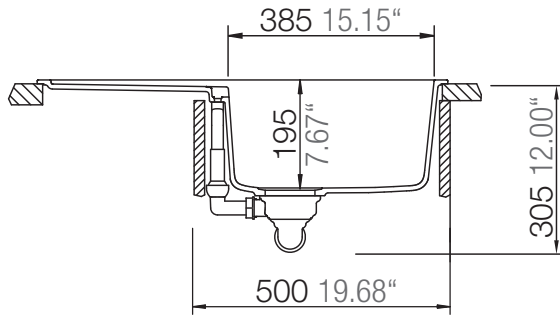

SCHOCK

CRISTADUR®

MONO D-100

Installation: Von oben / topmount
Ausschnitt / cut-out

Installation: Unterbau / undermount
Ausschnitt / cut-out