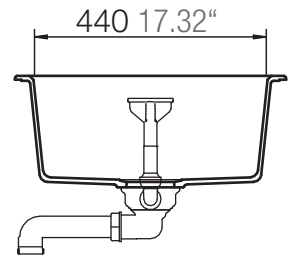

SCHOCK

CRISTADUR®

MONO D-100

Installation: Von oben / topmount
Ausschnitt / cut-out

Installation: Unterbau / undermount
Ausschnitt / cut-out