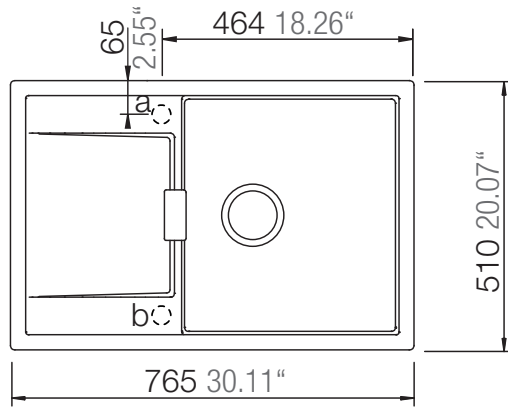

SCHOCK

CRISTADUR®

MONO D-100

Installation: Von oben / topmount
Ausschnitt / cut-out

Installation: Unterbau / undermount
Ausschnitt / cut-out