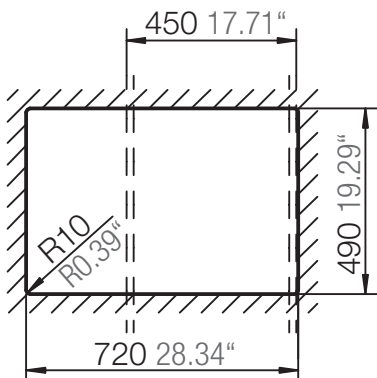

## MONO D-100S

Installation: Von oben / topmount  
Ausschnitt / cut-out

Installation: Unterbau / undermount  
Ausschnitt / cut-out