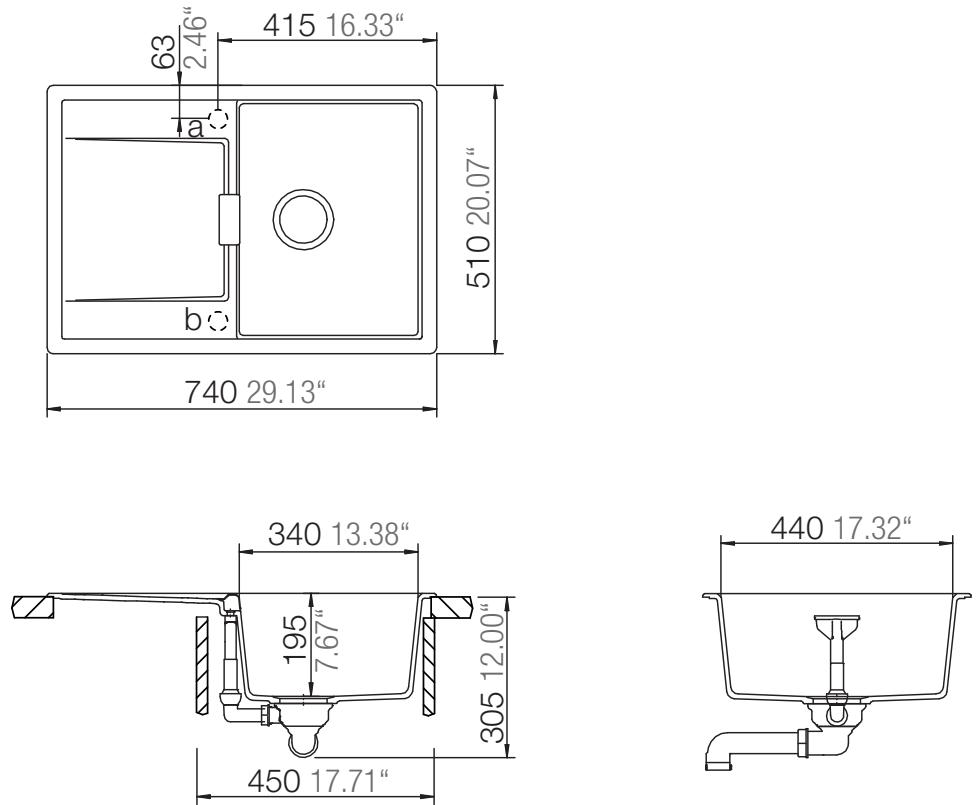

## MONO D-100S

Installation: Von oben / topmount  
Ausschnitt / cut-out

Installation: Unterbau / undermount  
Ausschnitt / cut-out