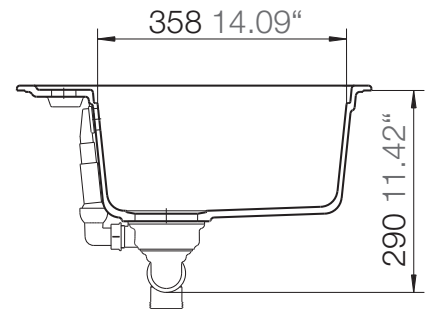

SCHOCK

CRISTALITE®

NEMO N-100

Installation: Von oben / topmount
Ausschnitt / cut-out

Installation: Unterbau / undermount
Ausschnitt / cut-out