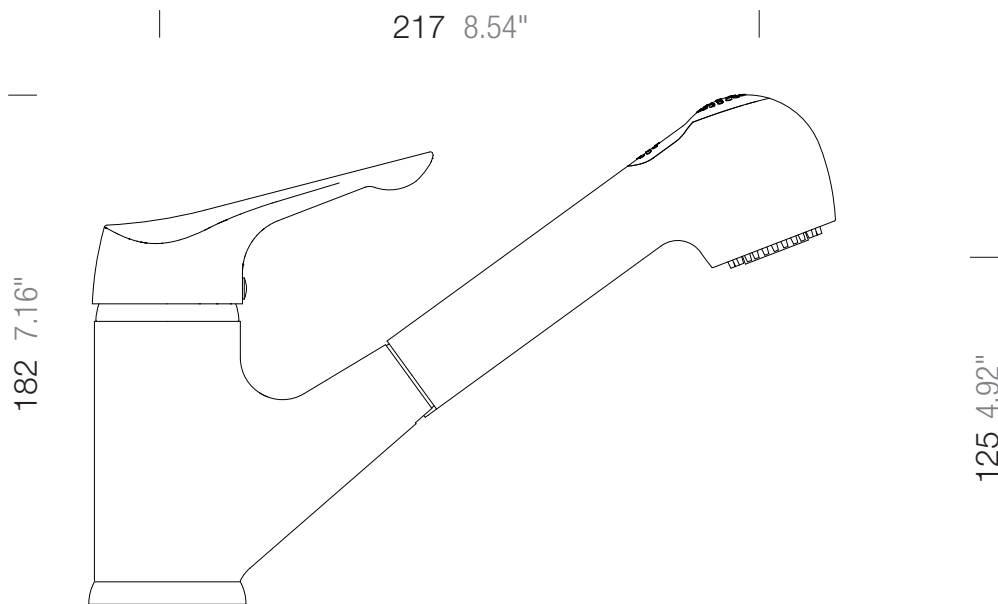

**SCHOCK**

**SCHOCK NEOS**  

542120

Lochbohrung  $\varnothing$  35

Hole 1.37"