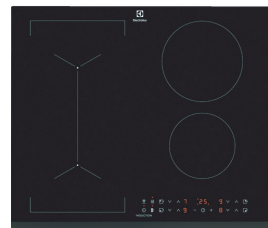

- PIROLITIČNA pečica PizzaExpert
- 72 litrov, 2 pekača, 1 rešetka, pizza set
- 99 AUTO programov, teleskopska vodila
- upravljanje na dotik
- Wi-fi povezava

**Vgradna plošča KDI641723K**

**449,00 EUR**

- 4 kuhališča, 2 x plin, 2 x indukcija, 60 cm
- upravljanje z vrtljivimi gumbi in na dotik
- Brigde funkcija

**Vgradna plošča EHF6241FOK**

**219,00 EUR**

- steklokeramična, 4 kuhališča, 1 x dvojno
- 60 cm
- upravljanje na dotik

**Vgradna plošča LIB60420CK**

**279,00 EUR**

- indukcijska, 4 kuhališča, 60 cm
- upravljanje z dotikom
- funkcija segrevanja Power Boost

**Vgradna plošča LIV63431BK**

**349,00 EUR**

- indukcijska, 4 kuhališča, 60 cm
- upravljanje z dotikom
- funkcija segrevanja Power Boost

**Vgradna plošča EIV634**

**399,00 EUR**

- indukcijska, 4 kuhališča, 60 cm
- drsno upravljanje, Bridge
- Power Boost, Hob2Hood