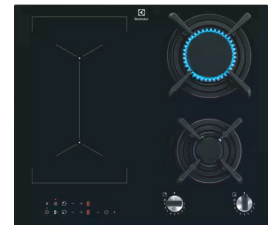

- PIROLITIČNA pečica PizzaExpert
- 72 litrov, 2 pekača, 1 rešetka, pizza set
- 99 AUTO programov, teleskopska vodila
- upravljanje na dotik
- Wi-fi povezava

**Vgradna plošča KDI641723K**

**449,00 EUR**

- 4 kuhališča, 2 x plin, 2 x indukcija, 60 cm
- upravljanje z vrtljivimi gumbi in na dotik
- Brigde funkcija