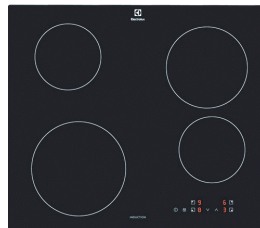

- PIROLITIČNA pečica PizzaExpert
- 72 litrov, 2 pekača, 1 rešetka, pizza set
- 99 AUTO programov, teleskopska vodila
- upravljanje na dotik
- Wi-fi povezava

**Vgradna plošča KDI641723K**

**449,00 EUR**

- 4 kuhališča, 2 x plin, 2 x indukcija, 60 cm
- upravljanje z vrtljivimi gumbi in na dotik
- Brigde funkcija

**Vgradna plošča EHF6241FOK**

**219,00 EUR**

- steklokeramična, 4 kuhališča, 1 x dvojno
- 60 cm
- upravljanje na dotik

**Vgradna plošča LIB60420CK**

**279,00 EUR**

- indukcijska, 4 kuhališča, 60 cm
- upravljanje z dotikom
- funkcija segrevanja Power Boost

**Vgradna plošča LIV63431BK**

**349,00 EUR**

- indukcijska, 4 kuhališča, 60 cm
- upravljanje z dotikom
- funkcija segrevanja Power Boost

**Vgradna plošča EIV634**

**399,00 EUR**

- indukcijska, 4 kuhališča, 60 cm
- drsno upravljanje, Bridge
- Power Boost, Hob2Hood