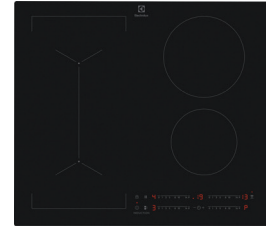

**Vgradna plošča EHF6241FOK**

**219,00 EUR**

- steklokeramična, 4 kuhališča, 1 x dvojno
- 60 cm
- upravljanje na dotik

**Vgradna plošča LIB60420CK**

**279,00 EUR**

- indukcijska, 4 kuhališča, 60 cm
- upravljanje z dotikom
- funkcija segrevanja Power Boost

**Vgradna plošča LIV63431BK**

**349,00 EUR**

- indukcijska, 4 kuhališča, 60 cm
- upravljanje z dotikom
- funkcija segrevanja Power Boost

**Vgradna plošča EIV634**

**399,00 EUR**

- indukcijska, 4 kuhališča, 60 cm
- drsno upravljanje, Bridge
- Power Boost, Hob2Hood

**Vgradna plošča EIT60433CT**

**399,00 EUR**

- SaphirMatt SE
- indukcijska, 4 kuhališča, 60 cm
- upravljanje z dotikom
- Power Boost, Hob2Hood

**Vgradna plošča EIV63443CT**

**529,00 EUR**

- SaphirMatt SE
- indukcijska, 4 kuhališča, 60 cm
- drsno upravljanje, Bridge
- Power Boost, Hob2Hood