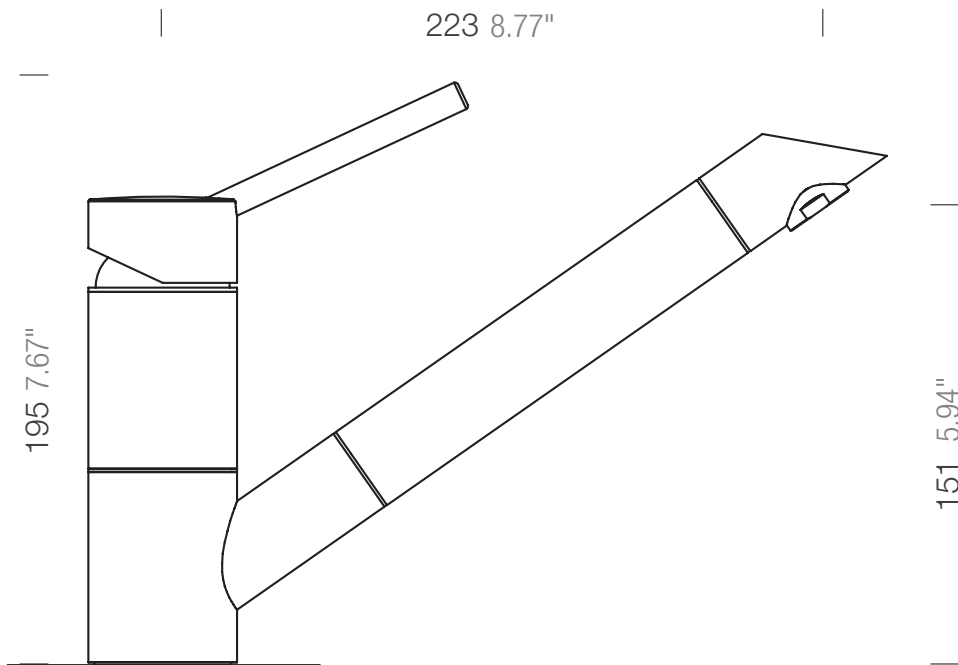

SCHOCK

SCHOCK **SC-200**

592000

Lochbohrung \varnothing 35

Hole 1.37"