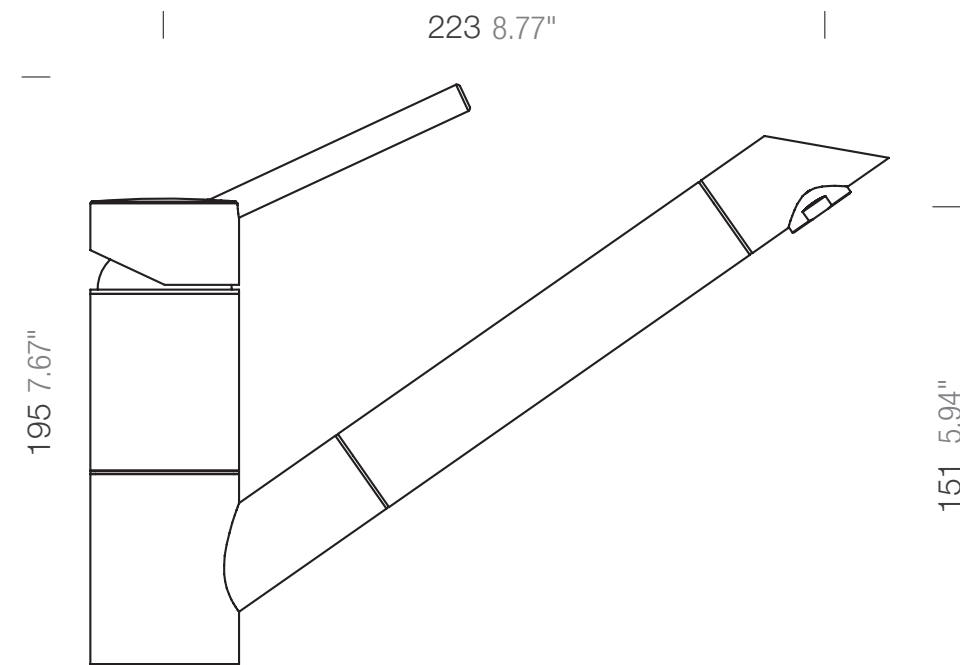

SCHOCK

SCHOCK SC-200 

592120

Lochbohrung \varnothing 35

Hole 1.37"