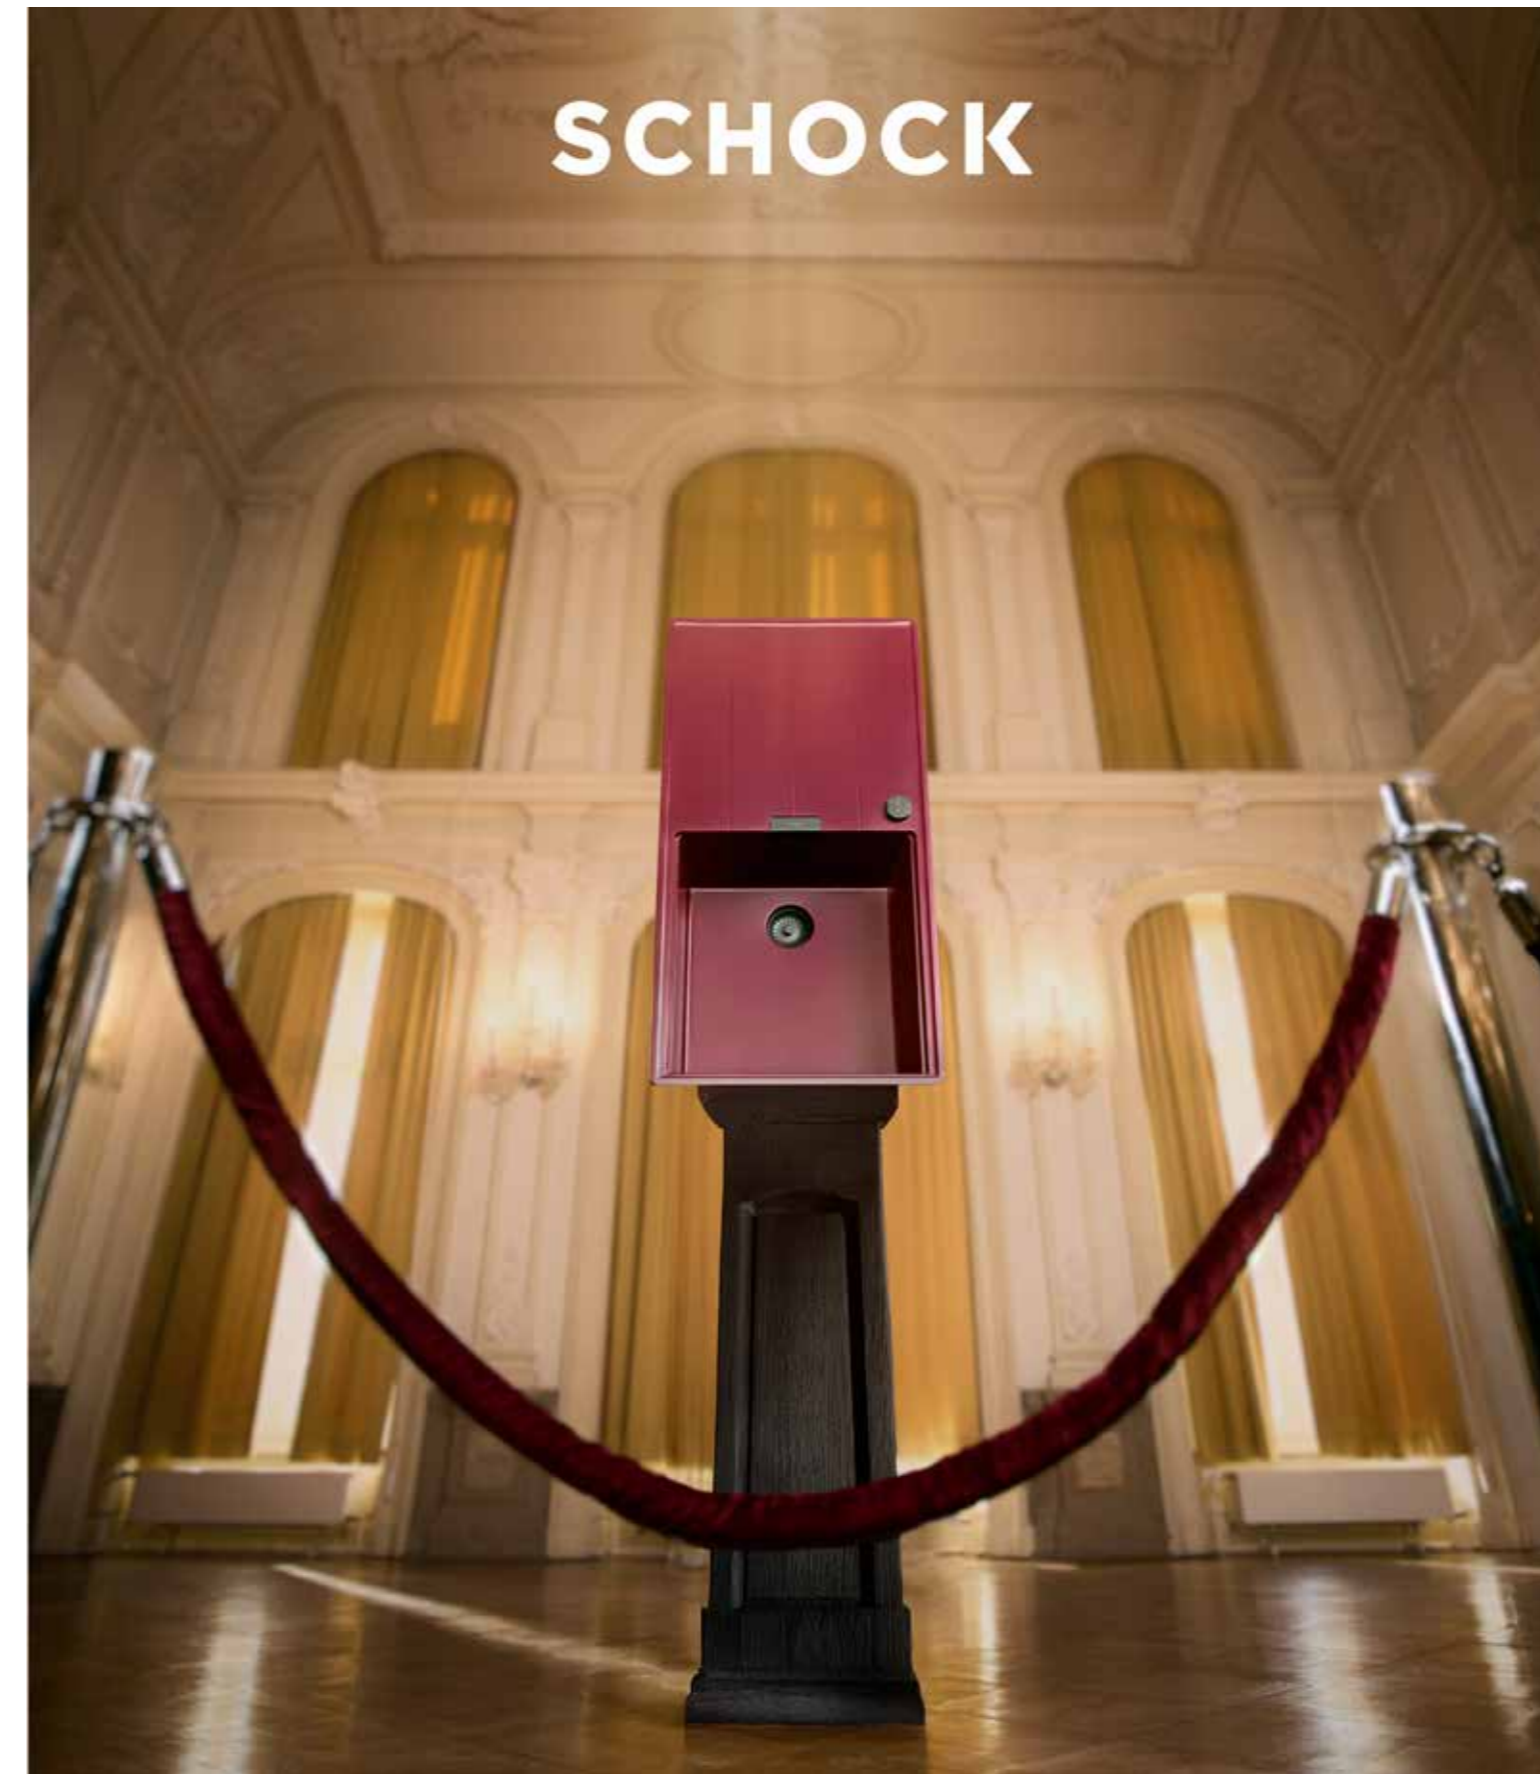

KETO

518000	*518120	518000/518027	*518120/518127
GUB COB WGO	GUB COB WGO	EDM PUR	EDM PUR
234 €	325 €	209 € / 232 €	268 € / 290 €

KAVUS

559000	*559120	559027	*559127
GUB COB WGO	GUB COB WGO	PUR	PUR
234 €	325 €	244 €	301 €

KAVUS

559000	*559120	555000	*555120	*536120	*536120	*545120
EDM	EDM	CRISTALITE* CRISTADUR*	CRISTALITE* CRISTADUR*	EDM	S	EDM S
209 €	268 €	333 €	367 €	485 €	512 €	485 € / 512 €

GOTA

521000	*521120	521000	*521120	569000	*569121
CHR	CHR	W S	W S	CHR CRISTALITE* CRISTADUR*	CHR CRISTALITE* CRISTADUR*
292 €	405 €	325 €	433 €	193 € / 210 €	271 € / 306 €

ZAKAJ JE SCHOCK NAJBOLJŠA IZBIRA?

- Izumitelj kamnitega korita
- Vodilni v inovacijah z več kot 100-imi patenti
- Edini proizvajalec korit, izdelanih izključno v Nemčiji
- S "Handmade in Germany" dosega najvišjo stopnjo kakovosti pred konkurenco
- Korita vsebujejo najmanj 75 % naravnega bavarskega kamna

DODATKI ZA POMIVALNA KORITA

629733	629739	629188	629725/629726
35 €	39 €	93 €	89 €
Za vse izvedbe korit, razen okroglega	Seznam ustreznosti v katalogu	Seznam ustreznosti v katalogu	EDM, Copper, Black Metallic

SET ZA POMIVALNA KORITA - izliv, preliv, gumb

GUB (brušen)	COB (brušen)	White Gold	EDM	Puro
od 69 € naprej				

DODATKI ZA NEGO KAMNITIH KORIT

Čistilo in premaz

629735

38 €

Pooblaščen distributer za Slovenijo:
Jez d.o.o., Stegne 31, 1000 Ljubljana, Slovenija
Tel.: +386 1 511 47 16 - E-mail: info@jez.si

www.schock.si

PREGLJEDNICA SCHOCK SLO 2026

PRODAJNI PROGRAM S CENAMI

www.schock.si

Velja do izdaje novega

DION

510000	*510120	510000	*510120	513000
CHR	CHR	CRISTADUR*	GUB COB WGO	EDM WGO
538 €	639 €	656 €	786 €	353 € / 421 €

ALTOS

529000	*529120	529005	526000	*526120
PUR EDM	PUR EDM	EDM	CHR EDO	CHR EDO
342 € / 320 €	389 € / 367 €	416 €	126 € / 150 €	182 € / 214 €

SC - 510

554000	*554120	528000	*528120	**558000
CRISTALITE* CRISTADUR*	CRISTALITE* CRISTADUR*	EDM	EDM	CRISTALITE* CRISTADUR*
313 €	347 €	354 €	404 €	450 €

SC - 530

556000	*556120	557000	*557120	**515000
CRISTALITE* CRISTADUR*	CRISTALITE* CRISTADUR*	CRISTALITE* CRISTADUR*	CRISTALITE* CRISTADUR*	EDM
340 €	375 €	337 €	371 €	506 €

LEGENDA ARMATUR:

CHR - krom	PUR - puro črna
EDM - masivno plemenito jeklo	S - črna
EDO - izgled plemenitega jekla	W - bela
WGO - belo zlato	CRISTALITE* - izbor ali vse barve materiala
GUB - gunmetal (brušen)	CRISTADUR* - izbor ali vse barve materiala
COB - baker (brušen)	

DOZIRNIKI MILA

SAMO L

629174	629174	629174	629174
CHR	EDM	WGO	S
81 €			95 €

Seznam barv za CRISTALITE in CRISTADUR preverite v ceniku SCHOCK 2026. Na voljo so samo določene barve iz linije.