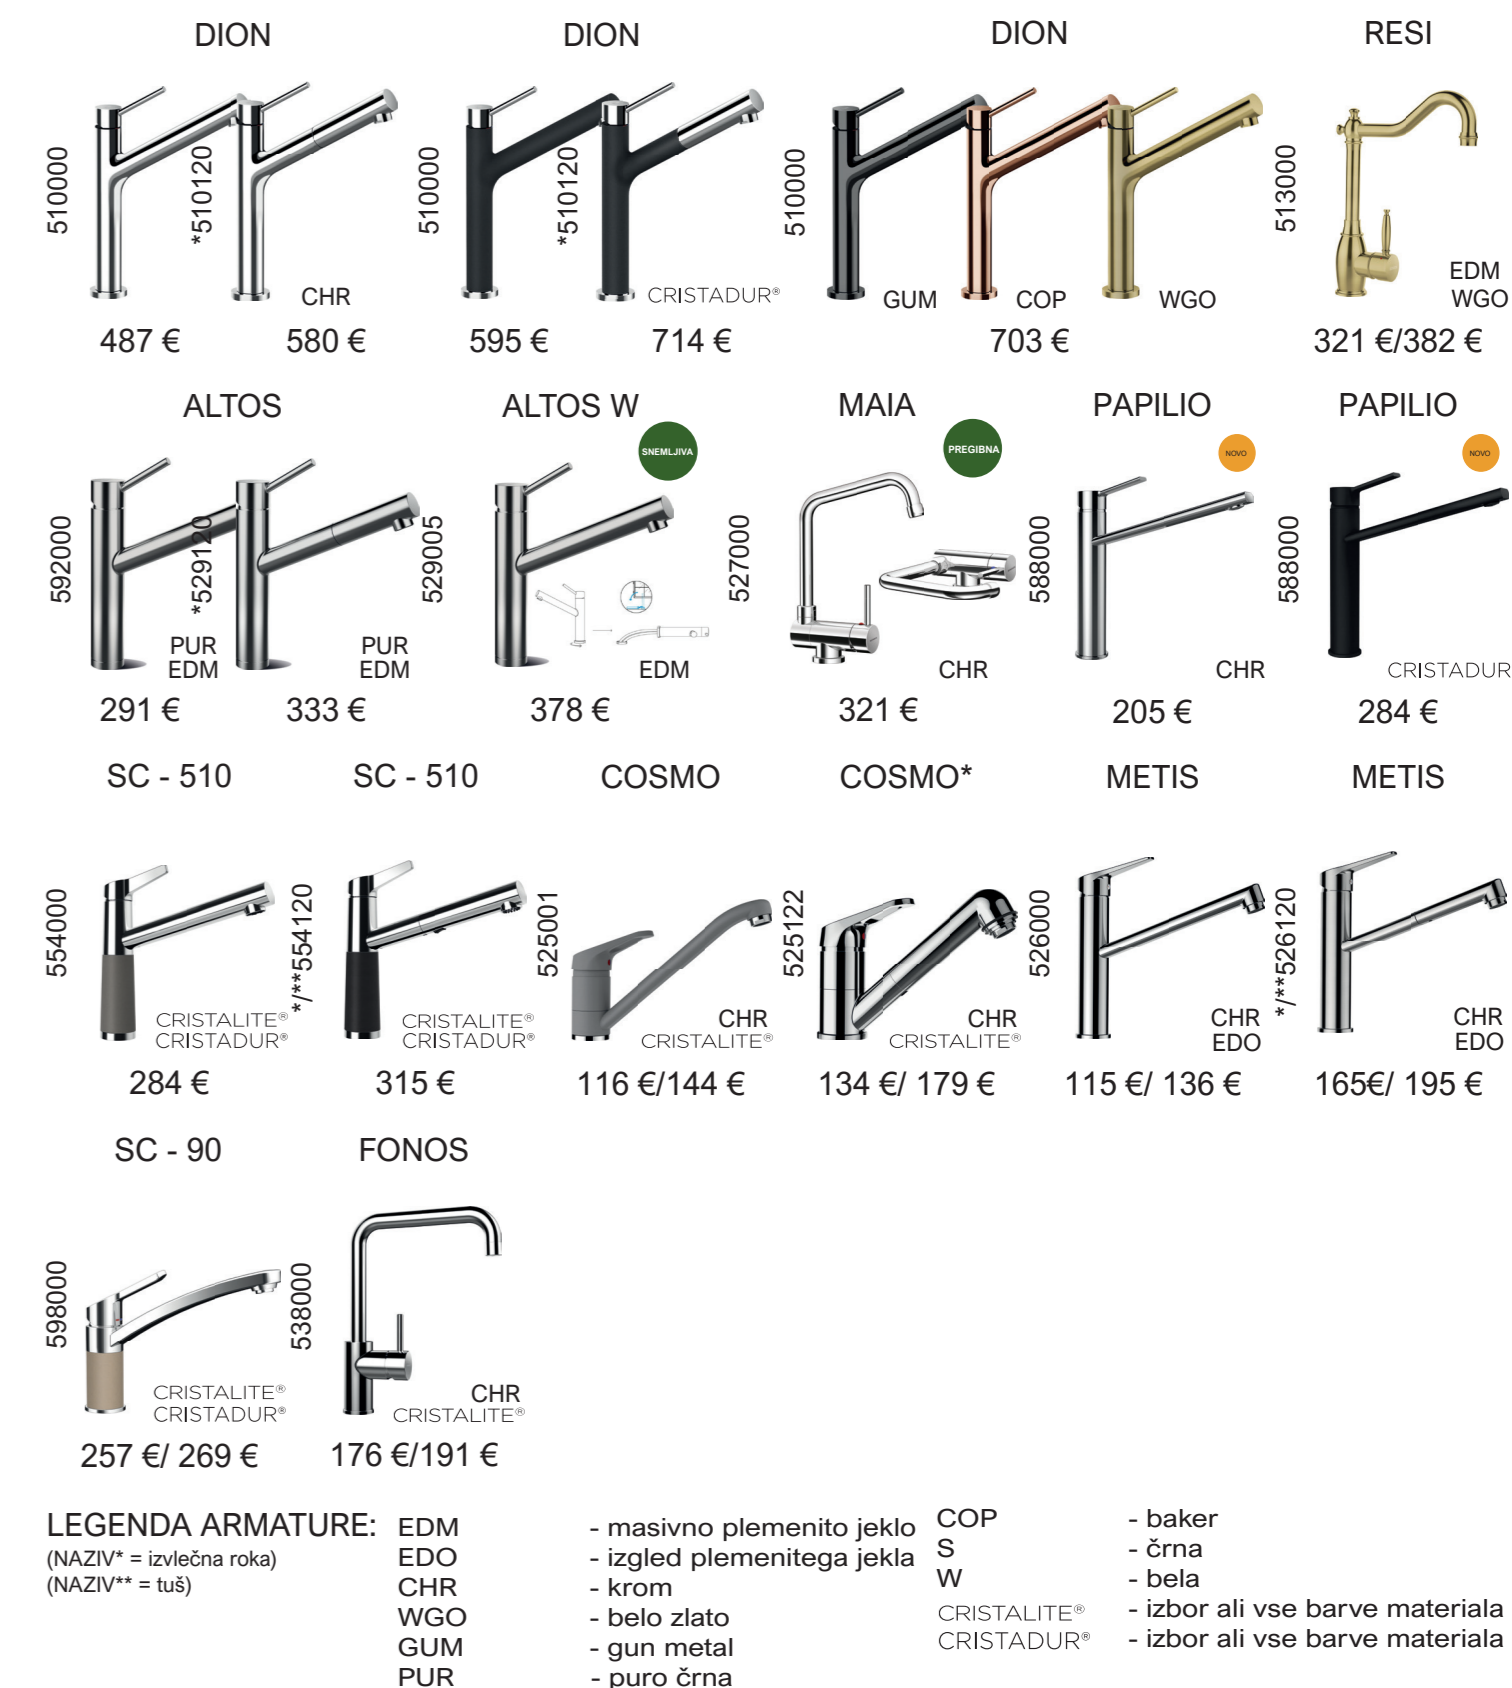

LEGENDA ARMATURE: EDM - masivno plemenito jeklo (NAZIV* = izvirna roka) CHR - izgled plemenitega jekla (NAZIV** = tuš) WGO - krom COP - baker S - črna W - bela CRISTALITE® - izbor ali vse barve materiala CRISTADUR® - izbor ali vse barve materiala

DOZIRNIKI MILA