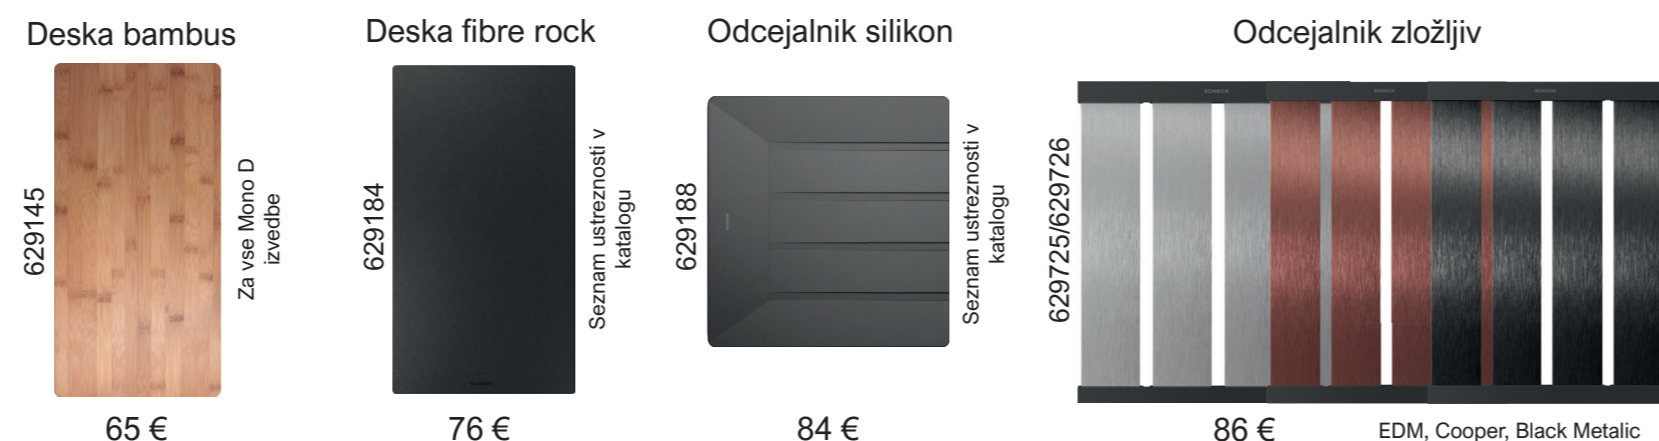

DODATKI ZA POMIVALNA KORITA