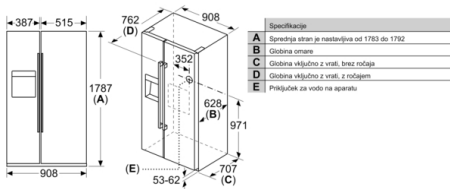

Serie 6, Ameriški side by side, 178.7 x 90.8 cm, Črna KAD93VBFP

Dimenzije v mm