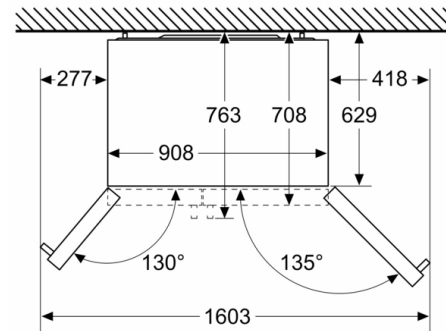

Dimenzije v mm