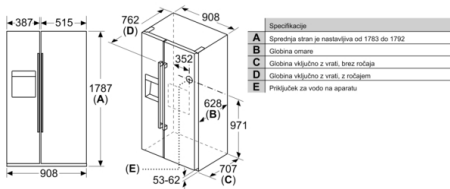

Serie 6, Ameriški side by side, 178.7 x 90.8 cm, Nerjaveče jeklo brez prstnih odtisov KAG93AIEP

Dimenzije v mm