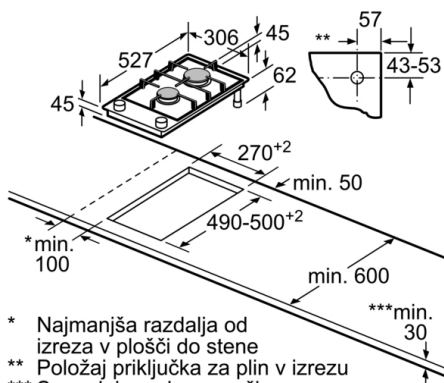

Namestitev (vrste plina & meritve)

- Uporabno za: Zemeljski plin H 25 mbar (HU)
Utekočinjen plin G30 37mbar PL Utekočinjen plin 50 mbar
Zemeljski plin L/LL G25/20 mba Zem. plin H/E 20mbar,E+
20/25m Zemeljski plin L 25 mbar (NL) Utekoč.plin G30,31,
28-30/37 m
- Prednastavljeno na zemeljski (mestni) plin (20 mbar)
- Šobe za utekočinjeni plin - jeklenko (28-30/37 mbar) priložene. Šobe za vse druge vrste plina je mogoče naročiti pri službi za pomoč strankam. Če želite zamenjati šobo, se obrnite na službo za pomoč strankam.
- Dimenzije aparata (VxŠxG v mm): 47 x 306 x 527
- Dimenzije niše (VxŠxG mm) : 45 x 270 x (490 - 502)
- Min. debelina delovne površine: 30 mm
- Dolžina kabla: 1.5 m
- Priključna moč: 4.7 kW

Serie 8, Domino plinska kuhalna plošča, 30 cm, Steklokeramika, Črna PRB3A6B70

Dimenzije v mm

Možnost sestavljanja posameznih delov z ustreznimi dimenzijami aparatov in izrezov

Širina:

Širina aparata:

	A	B	C	D	L	X
2x30	306	306	-	-	612	576
1x30, 1x40	306	396	-	-	702	666
1x30, 1x60	306	606	-	-	912	876
1x30, 1x70*	306	710	-	-	1016	980
1x30, 1x80	306	816	-	-	1122	1086
1x30, 1x90	306	916	-	-	1222	1186
2x40	396	396	-	-	792	756
1x40, 1x60	396	606	-	-	1002	966
1x40, 1x70*	396	710	-	-	1106	1070
1x40, 1x80	396	816	-	-	1212	1176
1x40, 1x90	396	916	-	-	1312	1276
3x30	306	306	306	-	918	882
2x30, 1x40	306	306	396	-	1008	972
2x30, 1x60	306	306	606	-	1218	1182
2x30, 1x70*	306	306	710	-	1322	1286
2x30, 1x80	306	306	816	-	1428	1392
2x30, 1x90	306	306	916	-	1528	1492
1x30, 2x40	306	396	396	-	1098	1062
1x30, 1x40, 1x60	306	396	606	-	1308	1272
1x30, 1x40, 1x70*	306	396	710	-	1412	1376
1x30, 1x40, 1x80	306	396	816	-	1518	1482
1x30, 1x40, 1x90	306	396	916	-	1618	1582
2x40, 1x60	396	396	606	-	1398	1362
4x30	306	306	306	306	1224	1188

measurements in mm

Assembly kit (HEZ394301) for Domino

B: Dependent on the cut-out depth

* Najmanjša razdalja od izreza v plošči do stene

** Položaj priključka za plin v izrezu

*** S spodaj vgrajeno prečico po potrebi več; glejte zahteve za mere pečice