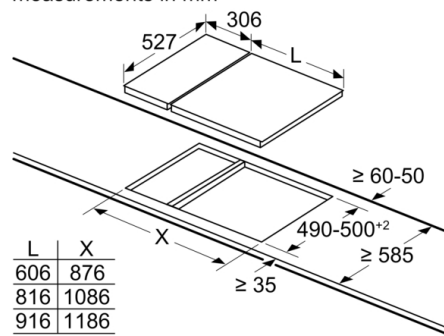

Serie 8, Domino plinska kuhalna plošča, 30 cm, Steklokeramika, Črna PRB3A6B70

Dimenzije v mm

Možnost sestavljanja posameznih delov z ustreznimi dimenzijami aparatov in izrezov

Širina:

Širina aparata:

	A	B	C	D	L	X
2x30	306	306	-	-	612	576
1x30, 1x40	306	396	-	-	702	666
1x30, 1x60	306	606	-	-	912	876
1x30, 1x70*	306	710	-	-	1016	980
1x30, 1x80	306	816	-	-	1122	1086
1x30, 1x90	306	916	-	-	1222	1186
2x40	396	396	-	-	792	756
1x40, 1x60	396	606	-	-	1002	966
1x40, 1x70*	396	710	-	-	1106	1070
1x40, 1x80	396	816	-	-	1212	1176
1x40, 1x90	396	916	-	-	1312	1276
3x30	306	306	306	-	918	882
2x30, 1x40	306	306	396	-	1008	972
2x30, 1x60	306	306	606	-	1218	1182
2x30, 1x70*	306	306	710	-	1322	1286
2x30, 1x80	306	306	816	-	1428	1392
2x30, 1x90	306	306	916	-	1528	1492
1x30, 2x40	306	396	396	-	1098	1062
1x30, 1x40, 1x60	306	396	606	-	1308	1272
1x30, 1x40, 1x70*	306	396	710	-	1412	1376
1x30, 1x40, 1x80	306	396	816	-	1518	1482
1x30, 1x40, 1x90	306	396	916	-	1618	1582
2x40, 1x60	396	396	606	-	1398	1362
4x30	306	306	306	306	1224	1188

measurements in mm

Assembly kit (HEZ394301) for Domino

B: Dependent on the cut-out depth

* Najmanjša razdalja od izreza v plošči do stene

** Položaj priključka za plin v izrezu

*** S spodaj vgrajeno prečico po potrebi več; glejte zahteve za mere pečice

Dimenzije v mm

measurements in mm

When installing a Domino unit right next to a hob, an assembly kit (HEZ394301) is required.

measurements in mm

When installing two or more Domino units side-by-side, one or more assembly kits are required (2 units = 1 assembly kit, 3 units = 2 assembly kits, etc.).

measurements in mm

When installing two Domino units right next to a hob, two assembly kits (HEZ394301) are required.

Serie 8, Domino plinska kuhalna plošča, 30 cm, Steklokeramika, Črna PRB3A6B70

measurements in mm