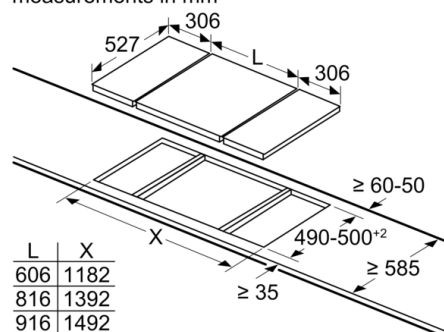

Serie 8, Domino plinska kuhalna plošča, 30 cm, Steklokeramika, Črna PRB3A6B70

Dimenzije v mm

Možnost sestavljanja posameznih delov z ustreznimi dimenzijami aparatov in izrezov

Širina:

Širina aparata:

	A	B	C	D	L	X
2x30	306	306	-	-	612	576
1x30, 1x40	306	396	-	-	702	666
1x30, 1x60	306	606	-	-	912	876
1x30, 1x70*	306	710	-	-	1016	980
1x30, 1x80	306	816	-	-	1122	1086
1x30, 1x90	306	916	-	-	1222	1186
2x40	396	396	-	-	792	756
1x40, 1x60	396	606	-	-	1002	966
1x40, 1x70*	396	710	-	-	1106	1070
1x40, 1x80	396	816	-	-	1212	1176
1x40, 1x90	396	916	-	-	1312	1276
3x30	306	306	306	-	918	882
2x30, 1x40	306	306	396	-	1008	972
2x30, 1x60	306	306	606	-	1218	1182
2x30, 1x70*	306	306	710	-	1322	1286
2x30, 1x80	306	306	816	-	1428	1392
2x30, 1x90	306	306	916	-	1528	1492
1x30, 2x40	306	396	396	-	1098	1062
1x30, 1x40, 1x60	306	396	606	-	1308	1272
1x30, 1x40, 1x70*	306	396	710	-	1412	1376
1x30, 1x40, 1x80	306	396	816	-	1518	1482
1x30, 1x40, 1x90	306	396	916	-	1618	1582
2x40, 1x60	396	396	606	-	1398	1362
4x30	306	306	306	306	1224	1188

measurements in mm

Assembly kit (HEZ394301) for Domino

B: Dependent on the cut-out depth

* Najmanjša razdalja od izreza v plošči do stene

** Položaj priključka za plin v izrezu

*** S spodaj vgrajeno prečico po potrebi več; glejte zahteve za mere pečice

Dimenzije v mm

measurements in mm

When installing a Domino unit right next to a hob, an assembly kit (HEZ394301) is required.

measurements in mm

When installing two or more Domino units side-by-side, one or more assembly kits are required (2 units = 1 assembly kit, 3 units = 2 assembly kits, etc.).

measurements in mm

When installing two Domino units right next to a hob, two assembly kits (HEZ394301) are required.

Serie 8, Domino plinska kuhalna plošča, 30 cm, Steklokeramika, Črna PRB3A6B70

measurements in mm