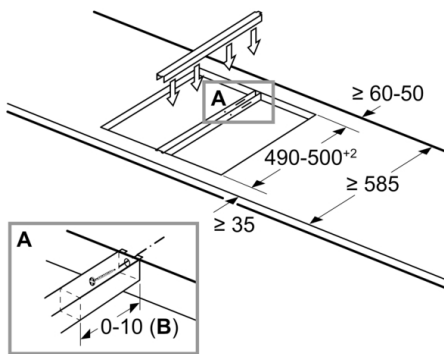

Serie 8, Domino plinska kuhalna plošča, 30 cm, Steklokeramika, Črna PRB3A6B70

Dimenzije v mm

Možnost sestavljanja posameznih delov z ustreznimi dimenzijami aparatov in izrezov

Širina:

Širina aparata:

	A	B	C	D	L	X
2x30	306	306	-	-	612	576
1x30, 1x40	306	396	-	-	702	666
1x30, 1x60	306	606	-	-	912	876
1x30, 1x70*	306	710	-	-	1016	980
1x30, 1x80	306	816	-	-	1122	1086
1x30, 1x90	306	916	-	-	1222	1186
2x40	396	396	-	-	792	756
1x40, 1x60	396	606	-	-	1002	966
1x40, 1x70*	396	710	-	-	1106	1070
1x40, 1x80	396	816	-	-	1212	1176
1x40, 1x90	396	916	-	-	1312	1276
3x30	306	306	306	-	918	882
2x30, 1x40	306	306	396	-	1008	972
2x30, 1x60	306	306	606	-	1218	1182
2x30, 1x70*	306	306	710	-	1322	1286
2x30, 1x80	306	306	816	-	1428	1392
2x30, 1x90	306	306	916	-	1528	1492
1x30, 2x40	306	396	396	-	1098	1062
1x30, 1x40, 1x60	306	396	606	-	1308	1272
1x30, 1x40, 1x70*	306	396	710	-	1412	1376
1x30, 1x40, 1x80	306	396	816	-	1518	1482
1x30, 1x40, 1x90	306	396	916	-	1618	1582
2x40, 1x60	396	396	606	-	1398	1362
4x30	306	306	306	306	1224	1188

measurements in mm

Assembly kit (HEZ394301) for Domino

B: Dependent on the cut-out depth

* Najmanjša razdalja od izreza v plošči do stene

** Položaj priključka za plin v izrezu

*** S spodaj vgrajeno prečico po potrebi več; glejte zahteve za mere pečice