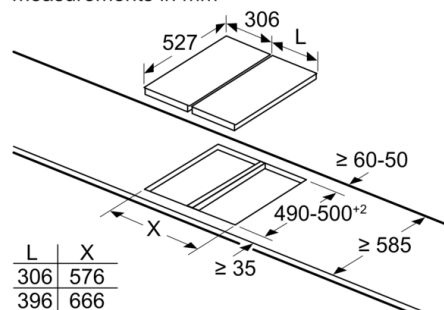

Serie 8, Domino plinska kuhalna plošča, 30 cm, Steklokeramika, Črna PRB3A6B70

Dimenzije v mm

Možnost sestavljanja posameznih delov z ustreznimi dimenzijami aparatov in izrezov

Širina:

Širina aparata:

	A	B	C	D	L	X
2x30	306	306	-	-	612	576
1x30, 1x40	306	396	-	-	702	666
1x30, 1x60	306	606	-	-	912	876
1x30, 1x70*	306	710	-	-	1016	980
1x30, 1x80	306	816	-	-	1122	1086
1x30, 1x90	306	916	-	-	1222	1186
2x40	396	396	-	-	792	756
1x40, 1x60	396	606	-	-	1002	966
1x40, 1x70*	396	710	-	-	1106	1070
1x40, 1x80	396	816	-	-	1212	1176
1x40, 1x90	396	916	-	-	1312	1276
3x30	306	306	306	-	918	882
2x30, 1x40	306	306	396	-	1008	972
2x30, 1x60	306	306	606	-	1218	1182
2x30, 1x70*	306	306	710	-	1322	1286
2x30, 1x80	306	306	816	-	1428	1392
2x30, 1x90	306	306	916	-	1528	1492
1x30, 2x40	306	396	396	-	1098	1062
1x30, 1x40, 1x60	306	396	606	-	1308	1272
1x30, 1x40, 1x70*	306	396	710	-	1412	1376
1x30, 1x40, 1x80	306	396	816	-	1518	1482
1x30, 1x40, 1x90	306	396	916	-	1618	1582
2x40, 1x60	396	396	606	-	1398	1362
4x30	306	306	306	306	1224	1188

measurements in mm

Assembly kit (HEZ394301) for Domino

B: Dependent on the cut-out depth

* Najmanjša razdalja od izreza v plošči do stene

** Položaj priključka za plin v izrezu

*** S spodaj vgrajeno prečico po potrebi več; glejte zahteve za mere pečice

Dimenzije v mm

measurements in mm

When installing a Domino unit right next to a hob, an assembly kit (HEZ394301) is required.

measurements in mm

When installing two or more Domino units side-by-side, one or more assembly kits are required (2 units = 1 assembly kit, 3 units = 2 assembly kits, etc.).

measurements in mm

When installing two Domino units right next to a hob, two assembly kits (HEZ394301) are required.

Serie 8, Domino plinska kuhalna plošča, 30 cm, Steklokeramika, Črna PRB3A6B70

measurements in mm