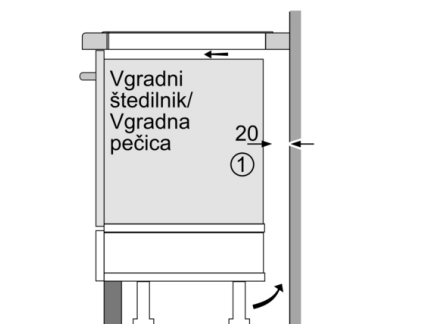

Dimenzije v mm
Možnost sestavljanja posameznih delov z ustreznimi dimenzijami aparatov in izrezov

Širina:
Širina aparata:

	A	B	C	D	L	X	
2x30	306	306	-	-	612	576	
1x30, 1x40	306	396	-	-	702	666	
1x30, 1x60	306	606	-	-	912	876	
1x30, 1x70*	306	710	-	-	1016	980	
1x30, 1x80	306	816	-	-	1122	1086	
1x30, 1x90	306	916	-	-	1222	1186	
2x40	396	396	-	-	792	756	
1x40, 1x60	396	606	-	-	1002	966	
1x40, 1x70*	396	710	-	-	1106	1070	
1x40, 1x80	396	816	-	-	1212	1176	
1x40, 1x90	396	916	-	-	1312	1276	
3x30	306	306	306	-	918	882	
2x30, 1x40	306	306	396	-	1008	972	
2x30, 1x60	306	306	606	-	1218	1182	
2x30, 1x70*	306	306	710	-	1322	1286	
2x30, 1x80	306	306	816	-	1428	1392	
2x30, 1x90	306	306	916	-	1528	1492	
1x30, 2x40	306	396	396	-	1098	1062	
1x30, 1x40, 1x60	306	396	606	-	1308	1272	
1x30, 1x40, 1x70*	306	396	710	-	1412	1376	
1x30, 1x40, 1x80	306	396	816	-	1518	1482	
1x30, 1x40, 1x90	306	396	916	-	1618	1582	
2x40, 1x60	396	396	606	-	1398	1362	
4x30	306	306	306	306	1224	1188	

measurements in mm
Assembly kit (HEZ394301) for Domino

measurements in mm

When installing a Domino unit right next to a hob, an assembly kit (HEZ394301) is required.

B: Dependent on the cut-out depth

Serie 6, Flex induction kuhalna plošča, 30 cm, Črna, površinska montaža z okvirjem PXX375FB1E

Dimenzije v mm

① Predvideti je treba prezačevalno režo.

Dimenzije v mm

When installing two or more Domino units side-by-side, one or more assembly kits are required (2 units = 1 assembly kit, 3 units = 2 assembly kits, etc.).