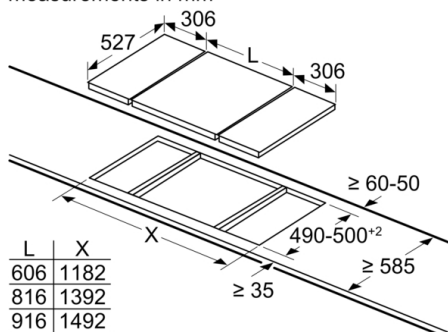

Serie 6, Flex induction kuhlana plošča, 30 cm, Črna, površinska montaža z okvirjem PXX375FB1E

measurements in mm