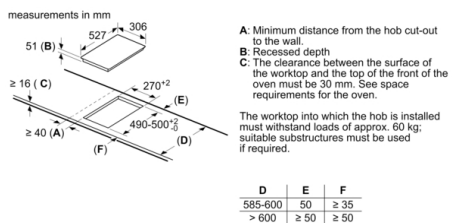

Dimenzije v mm
Možnost sestavljanja posameznih delov z ustreznimi dimenzijami aparatov in izrezov

Širina:
Širina aparata:

	A	B	C	D	L	X	
2x30	306	306	-	-	612	576	
1x30, 1x40	306	396	-	-	702	666	
1x30, 1x60	306	606	-	-	912	876	
1x30, 1x70*	306	710	-	-	1016	980	
1x30, 1x80	306	816	-	-	1122	1086	
1x30, 1x90	306	916	-	-	1222	1186	
2x40	396	396	-	-	792	756	
1x40, 1x60	396	606	-	-	1002	966	
1x40, 1x70*	396	710	-	-	1106	1070	
1x40, 1x80	396	816	-	-	1212	1176	
1x40, 1x90	396	916	-	-	1312	1276	
3x30	306	306	306	-	918	882	
2x30, 1x40	306	306	396	-	1008	972	
2x30, 1x60	306	306	606	-	1218	1182	
2x30, 1x70*	306	306	710	-	1322	1286	
2x30, 1x80	306	306	816	-	1428	1392	
2x30, 1x90	306	306	916	-	1528	1492	
1x30, 2x40	306	396	396	-	1098	1062	
1x30, 1x40, 1x60	306	396	606	-	1308	1272	
1x30, 1x40, 1x70*	306	396	710	-	1412	1376	
1x30, 1x40, 1x80	306	396	816	-	1518	1482	
1x30, 1x40, 1x90	306	396	916	-	1618	1582	
2x40, 1x60	396	396	606	-	1398	1362	
4x30	306	306	306	306	1224	1188	

measurements in mm
Assembly kit (HEZ394301) for Domino

measurements in mm

When installing a Domino unit right next to a hob, an assembly kit (HEZ394301) is required.

B: Dependent on the cut-out depth

Serie 6, Flex induction kuhalna plošča, 30 cm, Črna, površinska montaža z okvirjem PXX375FB1E