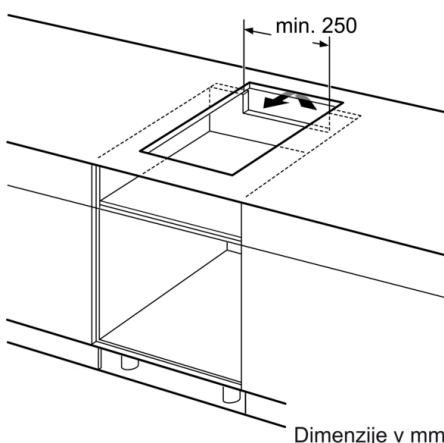

Dimenzije v mm
Možnost sestavljanja posameznih delov z ustreznimi dimenzijami aparatov in izrezov

Širina:
Širina aparata:

	A	B	C	D	L	X	
2x30	306	306	-	-	612	576	
1x30, 1x40	306	396	-	-	702	666	
1x30, 1x60	306	606	-	-	912	876	
1x30, 1x70*	306	710	-	-	1016	980	
1x30, 1x80	306	816	-	-	1122	1086	
1x30, 1x90	306	916	-	-	1222	1186	
2x40	396	396	-	-	792	756	
1x40, 1x60	396	606	-	-	1002	966	
1x40, 1x70*	396	710	-	-	1106	1070	
1x40, 1x80	396	816	-	-	1212	1176	
1x40, 1x90	396	916	-	-	1312	1276	
3x30	306	306	306	-	918	882	
2x30, 1x40	306	306	396	-	1008	972	
2x30, 1x60	306	306	606	-	1218	1182	
2x30, 1x70*	306	306	710	-	1322	1286	
2x30, 1x80	306	306	816	-	1428	1392	
2x30, 1x90	306	306	916	-	1528	1492	
1x30, 2x40	306	396	396	-	1098	1062	
1x30, 1x40, 1x60	306	396	606	-	1308	1272	
1x30, 1x40, 1x70*	306	396	710	-	1412	1376	
1x30, 1x40, 1x80	306	396	816	-	1518	1482	
1x30, 1x40, 1x90	306	396	916	-	1618	1582	
2x40, 1x60	396	396	606	-	1398	1362	
4x30	306	306	306	306	1224	1188	

measurements in mm
Assembly kit (HEZ394301) for Domino

measurements in mm

When installing a Domino unit right next to a hob, an assembly kit (HEZ394301) is required.

B: Dependent on the cut-out depth

Serie 6, Flex induction kuhalna plošča, 30 cm, Črna, površinska montaža z okvirjem PXX375FB1E

Dimenzije v mm

① Predvideti je treba prezačevalno režo.

Dimenzije v mm

When installing two or more Domino units side-by-side, one or more assembly kits are required (2 units = 1 assembly kit, 3 units = 2 assembly kits, etc.).

Dimenzije v mm