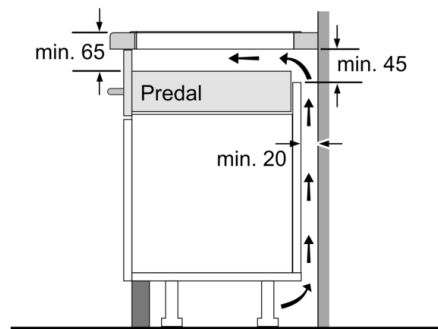

Dimenzije v mm
Možnost sestavljanja posameznih delov z ustreznimi dimenzijami aparatov in izrezov

Širina:
Širina aparata:

	A	B	C	D	L	X	
2x30	306	306	-	-	612	576	
1x30, 1x40	306	396	-	-	702	666	
1x30, 1x60	306	606	-	-	912	876	
1x30, 1x70*	306	710	-	-	1016	980	
1x30, 1x80	306	816	-	-	1122	1086	
1x30, 1x90	306	916	-	-	1222	1186	
2x40	396	396	-	-	792	756	
1x40, 1x60	396	606	-	-	1002	966	
1x40, 1x70*	396	710	-	-	1106	1070	
1x40, 1x80	396	816	-	-	1212	1176	
1x40, 1x90	396	916	-	-	1312	1276	
3x30	306	306	306	-	918	882	
2x30, 1x40	306	306	396	-	1008	972	
2x30, 1x60	306	306	606	-	1218	1182	
2x30, 1x70*	306	306	710	-	1322	1286	
2x30, 1x80	306	306	816	-	1428	1392	
2x30, 1x90	306	306	916	-	1528	1492	
1x30, 2x40	306	396	396	-	1098	1062	
1x30, 1x40, 1x60	306	396	606	-	1308	1272	
1x30, 1x40, 1x70*	306	396	710	-	1412	1376	
1x30, 1x40, 1x80	306	396	816	-	1518	1482	
1x30, 1x40, 1x90	306	396	916	-	1618	1582	
2x40, 1x60	396	396	606	-	1398	1362	
4x30	306	306	306	306	1224	1188	

measurements in mm
Assembly kit (HEZ394301) for Domino

measurements in mm

When installing a Domino unit right next to a hob, an assembly kit (HEZ394301) is required.

B: Dependent on the cut-out depth

Serie 6, Flex induction kuhalna plošča, 30 cm, Črna, površinska montaža z okvirjem PXX375FB1E

Dimenzije v mm