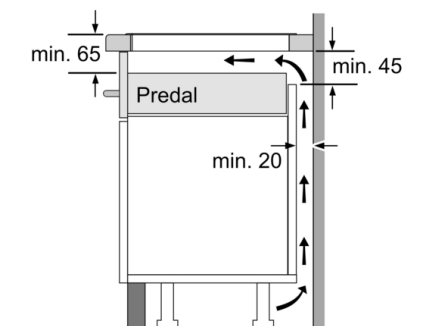

#### Namestitev

- Dimenzije aparata (VxŠxG mm): 51 x 606 x 527
- Dimenzije niše (VxŠxG mm) : 51 x 560 x (490 - 500)
- Min. debelina delovne površine: 16 mm
- Priključna moč: 7.4 kW
- PowerManagement funkcija: po potrebi omejite maksimalno moč (odvisno od varovalnega sistema v električni napeljavi).
- Dolžina kabla: 1.1 m, Priključni kabel priložen

**Serie 8, Flex induction kuhalna plošča, 60 cm, Črna, površinska montaža z okvirjem PXY675DE3E**

① Predvideti je treba prezračevalno režo

Dimenzije v mm

Dimenzije v mm

Dimenzije v mm