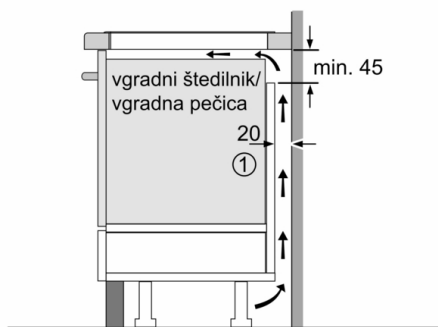

**Tehnični podatki**

Vrsta izdelka : Kuhališče steklokeramika  
Tip konstrukcije : Vgrajeni  
Vrsta dovodne energije : Električni  
Število kuhališč : 4  
Dimenzije niše (VxŠxG) : 51 x 560-560 x 490-500 mm  
Širina izdelka : 606 mm  
Dimenzije aparata : 51 x 606 x 527 mm  
Mere embaliranega izdelka : 126 x 753 x 603 mm  
Neto masa : 12,3 kg  
Bruto masa : 14,5 kg  
Signalizacija preostale toplote : ločeni  
Lokacija kontrolne plošče : Spredaj  
Osnovni material zunanje površine pečice : Steklokeramika  
Barva površja : alu, krtačeno, Črna  
Dolžina priključnega kabla : 110,0 cm  
EAN koda : 4242002939025  
Napetost : 220-240 V  
Frekvenca : 50; 60 Hz

#### Design

- Brušen rob spredaj, stranski okrasni letvici

#### Namestitev

- Dimenzije aparata (VxŠxG mm): 51 x 606 x 527
- Dimenzije niše (VxŠxG mm) : 51 x 560 x (490 - 500)
- Min. debelina delovne površine: 16 mm
- Priključna moč: 7.4 kW
- PowerManagement funkcija: po potrebi omejite maksimalno moč (odvisno od varovalnega sistema v električni napeljavi).
- Dolžina kabla: 1.1 m, Priključni kabel priložen

**Serie 8, Flex induction kuhalna plošča, 60 cm, Črna, površinska montaža z okvirjem PXY675DE3E**

① Predvideti je treba prezračevalno režo

Dimenzije v mm

Dimenzije v mm

Dimenzije v mm