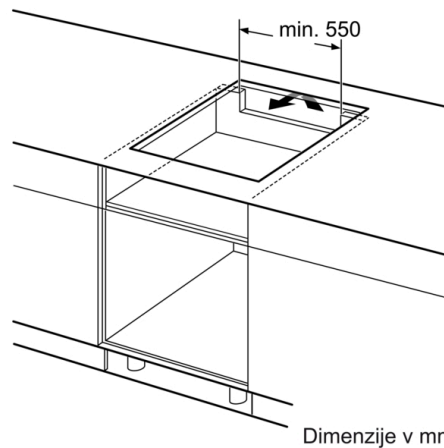

#### Namestitev

- Dimenzije aparata (VxŠxG mm): 51 x 606 x 527
- Dimenzije niše (VxŠxG mm) : 51 x 560 x (490 - 500)
- Min. debelina delovne površine: 16 mm
- Priključna moč: 7.4 kW
- PowerManagement funkcija: po potrebi omejite maksimalno moč (odvisno od varovalnega sistema v električni napeljavi).
- Dolžina kabla: 1.1 m, Priključni kabel priložen

**Serie 8, Flex induction kuhalna plošča, 60 cm, Črna, površinska montaža z okvirjem PXY675DE3E**

① Predvideti je treba prezračevalno režo

Dimenzije v mm

Dimenzije v mm

Dimenzije v mm