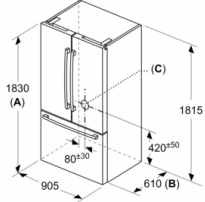

Serie 8, Zamrzovalnik s francoskimi vrati, 5 vrat, 183 x 90.5 cm, Nerjaveče jeklo brez prstnih odtisov KFF96PIEP

dimenzije v mm