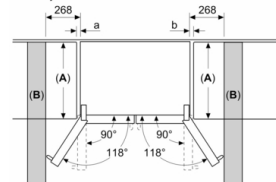

Dimenzije v mm