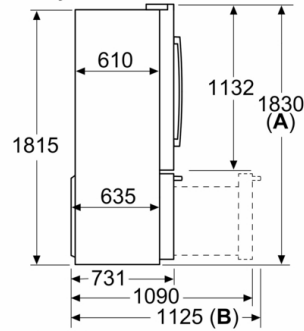

dimenzije v mm

A: Ličnico lahko nastavljate od 1830 do 1847, ko so sprednje izravnalne noge popolnoma raztegnjene
B: Z ročajem

Dimenzije v mm