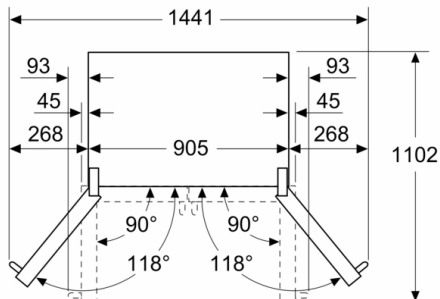

Dimenzije v mm

A	a	b
≤ 600	3	3
600 < A ≤ 650	45	45
650 < A ≤ 700	60	60
> 700	268	268

A: Globina pohištvene ali delovne plošče

B: Stena
Predalec je mogoče izvléči in odstraniti, ko so vrata odprta za 90°