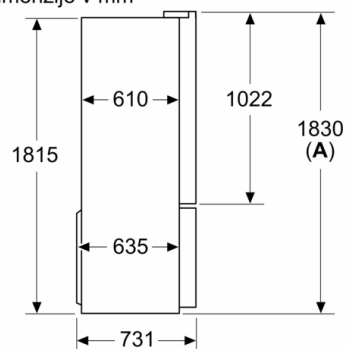

#### Dimenzije

- Dimenzije aparata (V x Š x G): 183 x 91 x 73 cm

## Serie 6, Zamrzovalnik s francoskimi vrati, 5 vrat, 183 x 90.5 cm, Črna/inox KFN96AXEA

dimenzije v mm

- A: Ličnico lahko nastavljate od 1830 do 1847, ko so sprednje izravnalne noge popolnoma raztegnjene
- B: Dodajte 25 za pritrjene distančnike na zadnji strani

dimenzije v mm

- A: Ličnico lahko nastavljate od 1830 do 1847, ko so sprednje izravnalne noge popolnoma raztegnjene

Dimenzije v mm

Measurements in mm