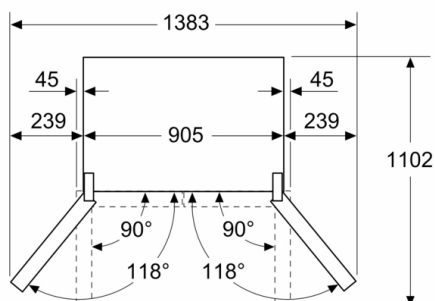

#### Dimenzije

- Dimenzije aparata (V x Š x G): 183 x 91 x 73 cm

## Serie 6, Zamrzovalnik s francoskimi vrati, 5 vrat, 183 x 90.5 cm, Črna/inox KFN96AXEA

dimenzije v mm

- A: Ličnico lahko nastavljate od 1830 do 1847, ko so sprednje izravnalne noge popolnoma raztegnjene
- B: Dodajte 25 za pritrjene distančnike na zadnji strani

dimenzije v mm

- A: Ličnico lahko nastavljate od 1830 do 1847, ko so sprednje izravnalne noge popolnoma raztegnjene

Dimenzije v mm

Measurements in mm