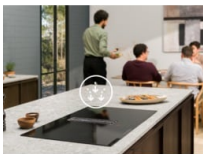

Tiho očistite svojo kuhinjo s funkcijo Breeze

Funkcija Breeze osveži zrak v vaši kuhinji z nizko ravnijo hrupa po končanem kuhanju. Zdaj se lahko po obroku sprostite ali zabavate v okolju brez hlapov.

Filter 2-v-1 za bolj svež zrak v kuhinji

Filter 2-v-1 vsebuje tako ogljeni kot maščobni filter in s tem pomaga ohraniti svež zrak v kuhinji. Odstranljivi filter je mogoče preprosto očistiti v pomivalnem stoju in regenerirati v pečici za dolgotrajno uporabo.

Bolje izkoristite svoje aparate – aplikacija My Electrolux Kitchen

Aplikacija My Electrolux Kitchen vam zagotavlja obvestila, kadar je potrebno vzdrževanje, uporabne nasvete in funkcije ter funkcijo daljinskega upravljanja na daljavo in vam pomaga podaljšati življenjsko dobo vaših izdelkov. Povežite se, da kar najbolje izkoristite vaše aparate.