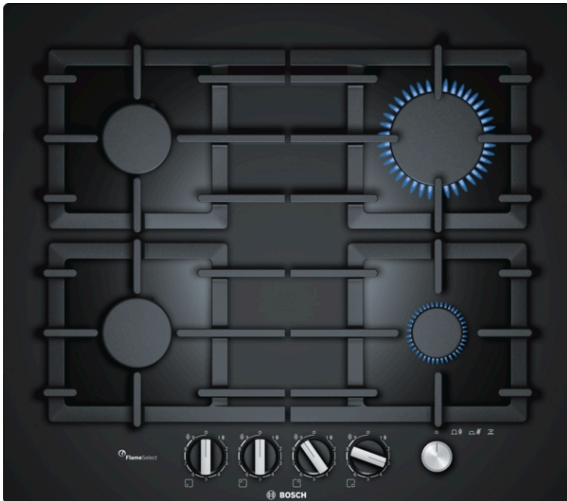

**Serie 6, Plinska kuhalna plošča, 60 cm, Nezdrobljivo steklo, Črna PPP6A6M90**

**Posebni dodatni pribor**

HEZ298114 : Križec za majhno posodo

**Plinska kuhalna plošča na kaljenem steklu s FlameSelect: enostavno do popolnih rezultatov zahvaljujoč devetimi natančno določenim stopnjami moči.**

- **FlameSelect:** natančno uravnavanje plinskega plamena z devetimi stopnjami moči.
- **Glavno stikalo:** za izklop vseh kuhališč hkrati.
- Možnost izbire med klasično in plosko vgradnjo.
- **Polenoten nosilec posode iz litega železa:** za visoko mero stabilnosti in enostavno čiščenje.
- **Pripravljena za biometan:** svojo plinsko kuhavno ploščo lahko napajate z obnovljivim biometanom.

**Tehnični podatki**

Vrsta izdelka : Plin.kuh.plošča z vgraj.uprav.

Tip konstrukcije : Vgrajeni

Vrsta dovodne energije : Plin

Število kuhališč : 4

Vrsta regulacije : Bajonetni gumbi

Dimenzije niše (VxŠxG) : 45 x 560-562 x 480-492 mm

Barva površja : Črna

Barva okvirja : Črna

Dolžina priključnega kabla : 100,0 cm

EAN koda : 4242002801964

Moč plinskega priključka : 7500 W

Tok : 3 A

Napetost : 220-240 V

Frekvenca : 60; 50 Hz