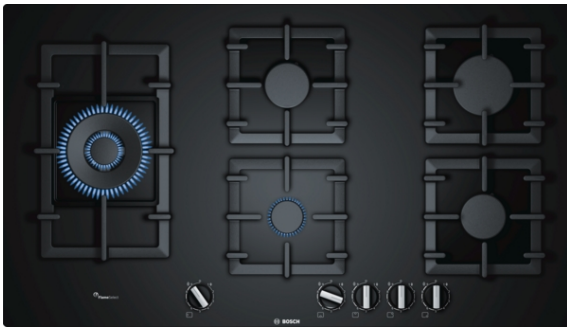

Serie 6, Plinska kuhalna plošča, 90 cm, Nezdroljivo steklo, Črna PPS9A6B90

Posebni dodatni pribor

HEZ298114 : Križec za majhno posodo

Plinska kuhalna plošča na kaljenem steklu s FlameSelect: enostavno do popolnih rezultatov zahvaljujoč devetim natančno določenim stopnjam moči.

- **FlameSelect:** natančno uravnavanje plinskega plamena z devetimi stopnjami moči.
- Zmogljiv vokal gorilnik do 4 kW (odvisno od vrste plina).
- Možnost izbire med klasično in plosko vgradnjo.
- **Polnoten nosilec posode iz litega železa:** za visoko mero stabilnosti in enostavno čiščenje.
- **Pripravljena za biometan:** svojo plinsko kuhavno ploščo lahko napajate z obnovljivim biometanom.

Tehnični podatki

Vrsta izdelka : Plin.kuh.plošča z vgraj.uprav.

Tip konstrukcije : Vgrajeni

Vrsta dovodne energije : Plin

Število kuhališč : 5

Vrsta regulacije : Bajonetni gumbi

Dimenzije niše (VxŠxG) : 45 x 850-852 x 490-502 mm

Barva površja : Črna

Barva okvirja : Črna

Dolžina priključnega kabla : 150,0 cm

EAN koda : 4242002915067

Moč plinskega priključka : 11500 W

Tok : 3 A

Napetost : 220-240 V

Frekvenca : 60; 50 Hz