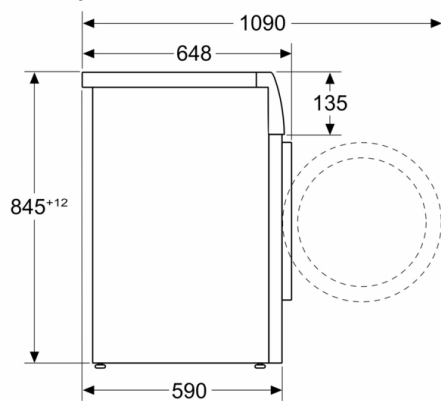

Emisije akustičnega hrupa, ki se prenaša po zraku: 70 dB(A) re 1
pW

Tip konstrukcije: Prostostoječi

Višina odstranljivega delovnega pulta: -5 mm

Dimenzije aparata: 845 x 598 x 590 mm

Neto masa: 74,2 kg

Priključna moč: 2300 W

Tehnične informacije

- Možnost podvgradnje
- Dimenzije aparata (V x Š): 84.5 cm x 59.8 cm
- Globina aparata: 59.0 cm
- Globina aparata vklj. vrata: 64.8 cm
- Globina aparata z odprtimi vrati: 109.0 cm

¹ Na lestvici energijskih razredov od A do G

**Serie 8, Pralni stroj s polnjenjem spredaj, 9
kg, 1400 o/min
WGB24410BY**

Dimenzije v mm

Dimenzije v mm