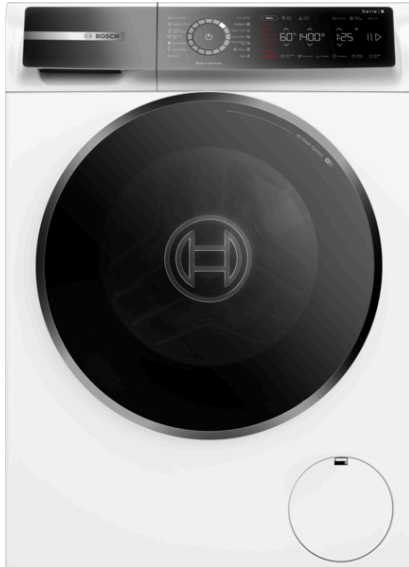

**Serie 8, Pralni stroj s polnjenjem
spredaj, 9 kg, 1400 o/min
WGB24410BY**

**Zelo učinkovit pralni stroj. Zahvaljujoč
energijskemu razredu A-20%* poskrbi za
varčevanje energije, program Iron Assit pa
zmanjša količino likanja.**