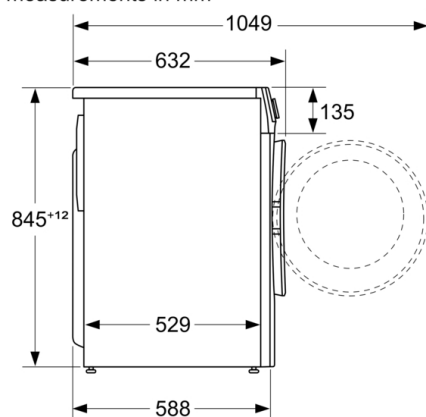

Emisije akustičnega hrupa, ki se prenaša po zraku: 70 dB(A) re 1
pW

Tip konstrukcije: Prostostoječi

Višina odstranljivega delovnega pulta: 3 mm

Dimenzije aparata: 848 x 598 x 588 mm

Neto masa: 75,7 kg

Priključna moč: 2300 W

Tehnične informacije

- Možnost podvgradnje
- Dimenzije aparata (V x Š): 84.8 cm x 59.8 cm
- Globina aparata: 58.8 cm
- Globina aparata vklj. vrata: 63.2 cm
- Globina aparata z odprtimi vrati: 104.9 cm

¹ Na lestvici energijskih razredov od A do G

measurements in mm

Dimenzije v mm