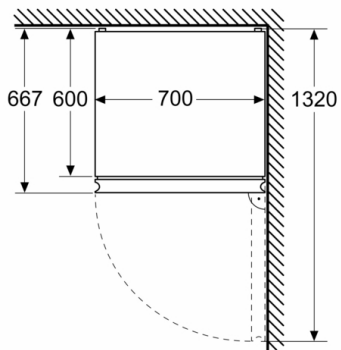

**Serie 6, Prostostoječ hladilnik z
zamrzovalnikom spodaj, steklena vrata, 203
x 70 cm, Črna
KGN49LBCF**

Dimenzije v mm