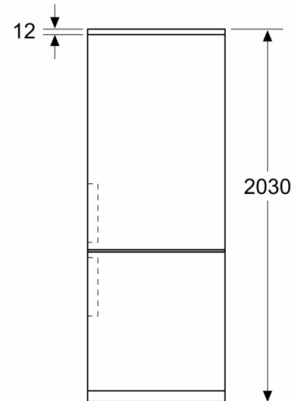

Tehnični podatki

Razred energijske učinkovitosti (Uredba (EU) 2017/1369): C
Povprečna letna poraba energije v kWh na leto (kWh/leto): 178 kWh/a
Skupna prostornina zamrzovalnih predalov: 129 l
Skupna prostornina hladilnih predalov: 311 l
Emisije akustičnega hrupa, ki se prenaša po zraku: 35 dB(A) re 1 pW
Razred emisij akustičnega hrupa, ki se prenaša po zraku: B
Tip konstrukcije: Prostostoječi
Dekorativna plošča vrat: okrasna letev ni dobavljiva
Višina: 2030 mm
Širina izdelka: 700 mm
Globina izdelka: 667 mm
Neto masa: 89,7 kg
Tok: 10 A
Tečaj vrat: desno, prestavljivo
Napetost: 220-240 V
Frekvenca: 50 Hz
Dolžina priključnega kabla: 240,0 cm
Število kompresorjev: 1
Število neodvisnih hladilnih sistemov: 2
Notranji ventilator v hladilnem prostoru: Ne
Zamenljiva okrasna ploskev: Da
Število prestavljivih polic v hladilnem delu: 3
Police za steklenice: Da
Tip namestitve: N/A

Dimenzije

- Dimenzije aparata (V x Š x G): 203 x 70 x 67 cm

Tehnične informacije

- Desno odpiranje vrat, prestavljivo
- Spredaj noge, nastavljive po višini, zadaj kolesca
- Dolžina napajalnega kabla: 240 cm
- Napetost: 220 - 240 V

**Serie 6, Prostostoječ hladilnik z
zamrzovalnikom spodaj, steklena vrata, 203
x 70 cm, Črna
KGN49LBCF**

Dimenzije v mm

Dimenzije v mm

Dimenzije v mm