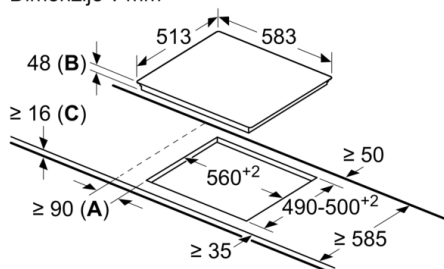

### **Namestitev**

- Dimenzije aparata (VxŠxG mm): 48 x 583 x 513
- Dimenzije niše (VxŠxG mm) : 48 x 560 x (490 - 500)
- Min. debelina delovne površine: 16 mm
- Priključna moč: 6.6 kW

**Serie 2, Steklokeramična kuhalna plošča, 60 cm, Črna, površinska montaža z okvirjem PKF645CA2E**

Dimenzije v mm

- A:** Najmanjša razdalja od izreza kuhalne plošče do stene.
- B:** Vgradna globina
- C:** S spodaj vgrajeno pečico min. 20, po možnosti več, glejte specifikacije pečice.