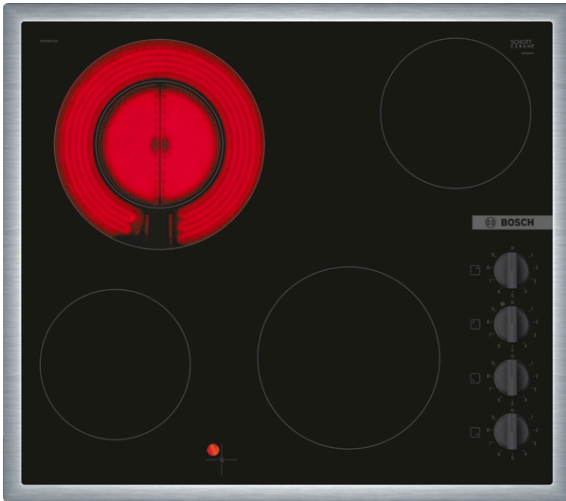

**Serie 2, Steklokeramična kuhalna plošča, 60 cm, Črna, površinska montaža z okvirjem PKF645CA2E**

**Posebni dodatni pribor**

HEZ9SE030 : Komplet posode za indukcijo 2+1

**Električno kuhališče iz steklokeramike: z njim bo kuhanje in čiščenje še posebej enostavno.**

- **21 cm kuhalna cona:** razširljiva kuhalna cona.
- **Jekleni okvir:** Nizek okvir iz nerjavečega jekla okoli kuhalne plošče, kot nalašč za vgradnjo v obstoječe izreze v pultih.

**Tehnični podatki**

Vrsta izdelka : Kuhališče steklokeramika

Tip konstrukcije : Vgrajeni

Vrsta dovodne energije : Električni

Število kuhališč : 4

Dimenzije niše (VxŠxG) : 48 x 560-560 x 490-500 mm

Širina izdelka : 583 mm

Dimenzije aparata : 48 x 583 x 513 mm

Mere embaliranega izdelka : 100 x 750 x 590 mm

Neto masa : 7,5 kg

Bruto masa : 8,3 kg

Signalizacija preostale toplote : ločeni

Lokacija kontrolne plošče : S strani

Osnovni material zunanje površine pečice : Steklokeramika

Barva površja : Črna, nerjaveče jeklo