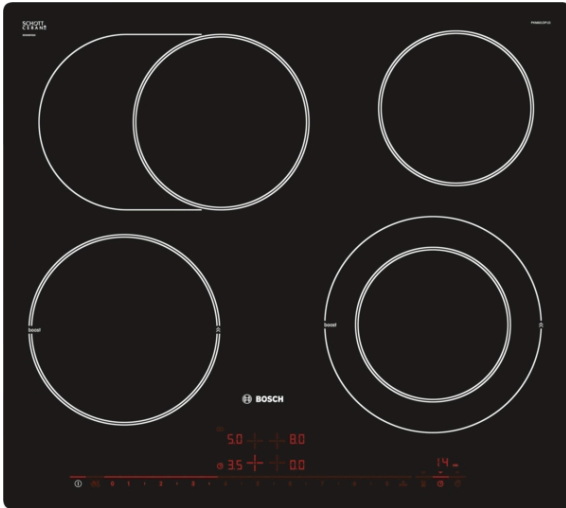

Serie 8, Steklokeramična kuhalna plošča, 60 cm, Črna, ploska vgradnja PKN601DP1D

Posebni dodatni pribor

HEZ9SE030 : Komplet posode za indukcijo 2+1

Električno kuhališče iz steklokeramike: z njim bo kuhanje in čiščenje še posebej enostavno.

- **DirectSelect Premium:** obsežen in intuitiven uporabniški vmesnik na dotik.
- **Kuhališče za praženje:** z aktiviranjem dodatnega kuhališča dobite večje kuhališče primerno za preženje z večjimi posodami.
- **21 cm kuhalna cona:** razširljiva kuhalna cona.
- Ploska vgradnja v kamnito ali granitno delovno površino.
- **PowerBoost:** do 20 % več energije, ko kuhate na električni kuhalni plošči.

Tehnični podatki

Vrsta izdelka : Kuhališče steklokeramika

Tip konstrukcije : Vgrajeni

Vrsta dovodne energije : Električni

Število kuhališč : 4

Širina izdelka : 572 mm

Dimenzije aparata : 51 x 572 x 512 mm

Mere embaliranega izdelka : 95 x 750 x 590 mm

- 60 cm: dovolj prostora za 4 posode.

Prilagodljivost kuhališč

- 1 kuhališče razširljivo v oval: možna uporaba pekačev na razširljivem kuhališču.
- Dvojna kuhalna cona: Uporaba običajne ali večje posode na razširljivem kuhališču.
- Kuhališče spredaj levo: 180 mm, 2 kW (maks. moč 2.3 kW)
- Kuhališče zadaj levo: 265 mm, 170 mm, 1.8 kW
- Kuhališče zadaj desno: 145 mm, 1.2 kW
- Kuhališče spredaj desno: 210 mm, 145 mm, 2.1 kW (maks. moč 3 kW)