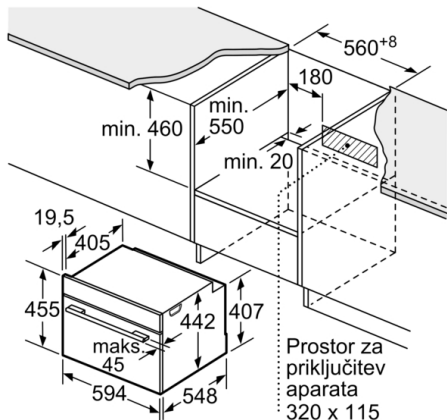

Varnost:

- Zelo nizka temperatura vrat
- Otroška varnostna ključavnica
Varnostni izklop Prikaz preostale toplote Tipka za vklop Vratno stikalo

Tehnične informacije:

- Dolžina električnega kabla: 150 cm
- Nominalna napetost: 220 - 240 V
- Priključna moč: 3.3 kW
- Energijski razred (v skladu z EU št. 65/2014): A+(na lestvici energijskih razredov od A+++ do D)
Poraba energije v ciklu - konvencionalno ogrevanje:0.73 kWh
Poraba energije v ciklu - ogrevanje s prisilnim kroženjem zraka:0.61 kWh
Število prostorov za peko: 1 Toplotni vir: električna pečica
Prostornina pečice:47 l

Dimenzije:

- Dimenzije aparata (VxŠxG): 455 mm x 594 mm x 548 mm
- Dimenzije niše (VxŠxG): 450 mm - 455 mm x 560 mm - 568 mm x 550 mm
- »Prosimo, upoštevajte dimenzije, navedene v skici za namestitev«

Serie 8, Vgradna kompaktna pečica s funkcijo pare, 60 x 45 cm, Nerjaveče jeklo CSG656BS2

Vgradnja s kuhhalno ploščo.

Dimenzije v mm

Če se kompaktni aparat montira pod kuhališče, je treba upoštevati naslednjo debelino delovne plošče (po potrebi vklj. s podkonstrukcijo).

Tip kuhališča	min. debelina delovne plošče	
	postavljeno	plosko vgrajeno
Indukcijsko kuhališče	42 mm	43 mm
Celopovršinsko indukcijsko kuhališče	52 mm	53 mm
Plinsko kuhališče	32 mm	43 mm
Električno kuhališče	32 mm	35 mm

Dimenzije v mm

Dimenzije v mm