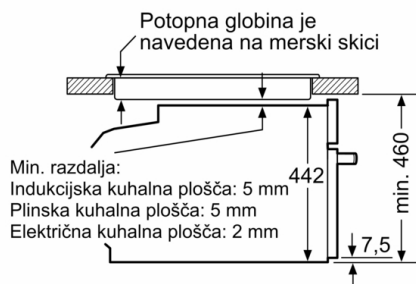

Serie 8, Vgradna kompaktna pečica s funkcijo pare, 60 x 45 cm, Nerjaveče jeklo CSG656BS2

Vgradnja s kuhhalno ploščo.

Dimenzije v mm

Če se kompaktni aparat montira pod kuhališče, je treba upoštevati naslednjo debelino delovne plošče (po potrebi vklj. s podkonstrukcijo).

Tip kuhališča	min. debelina delovne plošče	
	postavljeno	plosko vgrajeno
Indukcijsko kuhališče	42 mm	43 mm
Celopovršinsko indukcijsko kuhališče	52 mm	53 mm
Plinsko kuhališče	32 mm	43 mm
Električno kuhališče	32 mm	35 mm