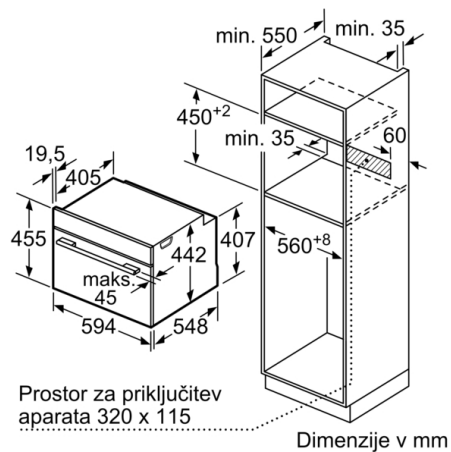

Mere embaliranega izdelka : 520 x 650 x 710 mm

Material čelne plošče : nerjaveče jeklo

Material vrat : Steklo

Neto masa : 34,4 kg

Dolžina priključnega kabla : 150,0 cm

EAN koda : 4242005126156

Tok : 16 A

Napetost : 220-240 V

Dimenzije:

- Dimenzije aparata (VxŠxG): 455 mm x 594 mm x 548 mm
- Dimenzije niše (VxŠxG): 450 mm - 455 mm x 560 mm - 568 mm x 550 mm
- »Prosimo, upoštevajte dimenzije, navedene v skici za namestitev«

Serie 8, Vgradna kompaktna pečica s funkcijo pare, 60 x 45 cm, Nerjaveče jeklo CSG656BS2

Vgradnja s kuhhalno ploščo.

Dimenzije v mm

Če se kompaktni aparat montira pod kuhališče, je treba upoštevati naslednjo debelino delovne plošče (po potrebi vklj. s podkonstrukcijo).

Tip kuhališča	min. debelina delovne plošče	
	postavljeno	plosko vgrajeno
Indukcijsko kuhališče	42 mm	43 mm
Celopovršinsko indukcijsko kuhališče	52 mm	53 mm
Plinsko kuhališče	32 mm	43 mm
Električno kuhališče	32 mm	35 mm

Dimenzije v mm

Dimenzije v mm