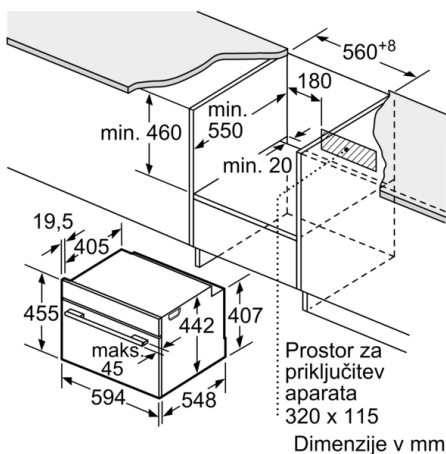

Tehnične informacije:

- Dolžina električnega kabla: 150 cm
- Nominalna napetost: 220 - 240 V
- Skupna priključna moč: 3.6 kW

Dimenzije:

- Dimenzije aparata (VxŠxG): 455 mm x 594 mm x 548 mm
- Dimenzije niše (VxŠxG): 450 mm - 455 mm x 560 mm - 568 mm x 550 mm
- »Prosimo, upoštevajte dimenzije, navedene v skici za namestitvev«

Serie 8, Vgradna kompaktna pečica z mikrovalovno pečico, 60 x 45 cm, Nerjaveče jeklo CMG656BS1

Vgradnja s kuhalno ploščo.

Dimenzije v mm

Če se kompaktni aparat montira pod kuhališče, je treba upoštevati naslednjo debelino delovne plošče (po potrebi vklj. s podkonstrukcijo).

Tip kuhališča	min. debelina delovne plošče	
	postavljeno	plosko vgrajeno
Indukcijsko kuhališče	42 mm	43 mm
Celopovršinsko indukcijsko kuhališče	52 mm	53 mm
Plinsko kuhališče	32 mm	43 mm
Električno kuhališče	32 mm	35 mm

Dimenzije v mm

Dimenzije v mm

Dimenzije v mm