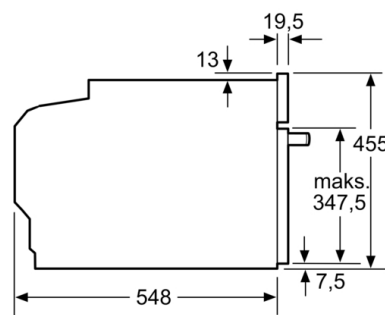

Tehnične informacije:

- Dolžina električnega kabla: 150 cm
- Nominalna napetost: 220 - 240 V
- Skupna priključna moč: 3.6 kW

Dimenzije:

- Dimenzije aparata (VxŠxG): 455 mm x 594 mm x 548 mm
- Dimenzije niše (VxŠxG): 450 mm - 455 mm x 560 mm - 568 mm x 550 mm
- »Prosimo, upoštevajte dimenzije, navedene v skici za namestitvev«

Serie 8, Vgradna kompaktna pečica z mikrovalovno pečico, 60 x 45 cm, Nerjaveče jeklo CMG656BS1

Vgradnja s kuhalno ploščo.

Dimenzije v mm

Če se kompaktni aparat montira pod kuhališče, je treba upoštevati naslednjo debelino delovne plošče (po potrebi vklj. s podkonstrukcijo).

Tip kuhališča	min. debelina delovne plošče	
	postavljeno	plosko vgrajeno
Indukcijsko kuhališče	42 mm	43 mm
Celopovršinsko indukcijsko kuhališče	52 mm	53 mm
Plinsko kuhališče	32 mm	43 mm
Električno kuhališče	32 mm	35 mm

Dimenzije v mm

Dimenzije v mm

Dimenzije v mm