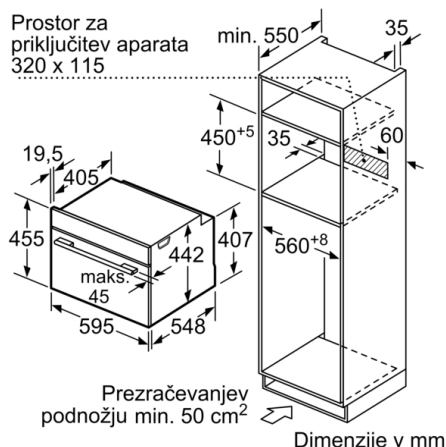

Tehnične informacije:

- Dolžina električnega kabla: 150 cm
- Nominalna napetost: 220 - 240 V
- Skupna priključna moč: 3.6 kW

Dimenzije:

- Dimenzije aparata (VxŠxG): 455 mm x 594 mm x 548 mm
- Dimenzije niše (VxŠxG): 450 mm - 455 mm x 560 mm - 568 mm x 550 mm
- »Prosimo, upoštevajte dimenzije, navedene v skici za namestitvev«

Serie 8, Vgradna kompaktna pečica z mikrovalovno pečico, 60 x 45 cm, Nerjaveče jeklo CMG656BS1

Vgradnja s kuhalno ploščo.

Dimenzije v mm

Če se kompaktni aparat montira pod kuhališče, je treba upoštevati naslednjo debelino delovne plošče (po potrebi vklj. s podkonstrukcijo).

Tip kuhališča	min. debelina delovne plošče	
	postavljeno	plosko vgrajeno
Indukcijsko kuhališče	42 mm	43 mm
Celopovršinsko indukcijsko kuhališče	52 mm	53 mm
Plinsko kuhališče	32 mm	43 mm
Električno kuhališče	32 mm	35 mm

Dimenzije v mm

Dimenzije v mm

Dimenzije v mm