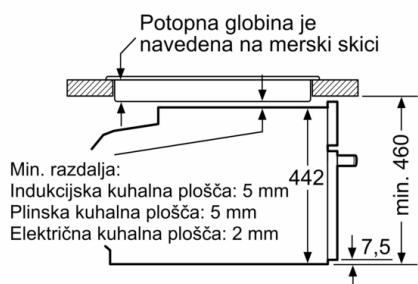

Tehnične informacije:

- Dolžina električnega kabla: 150 cm
- Nominalna napetost: 220 - 240 V
- Skupna priključna moč: 3.6 kW

Dimenzije:

- Dimenzije aparata (VxŠxG): 455 mm x 594 mm x 548 mm
- Dimenzije niše (VxŠxG): 450 mm - 455 mm x 560 mm - 568 mm x 550 mm
- »Prosimo, upoštevajte dimenzije, navedene v skici za namestitvev«

Serie 8, Vgradna kompaktna pečica z mikrovalovno pečico, 60 x 45 cm, Nerjaveče jeklo CMG656BS1

Vgradnja s kuhalno ploščo.

Dimenzije v mm

Če se kompaktni aparat montira pod kuhališče, je treba upoštevati naslednjo debelino delovne plošče (po potrebi vklj. s podkonstrukcijo).