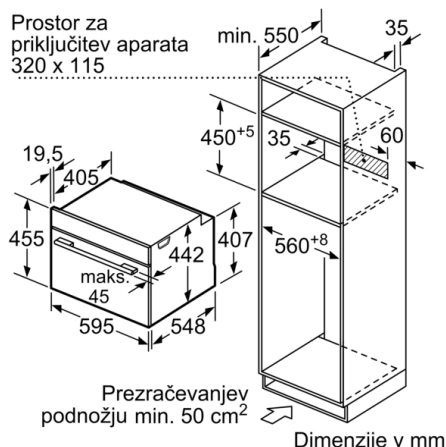

Tehnične informacije:

- Dolžina električnega kabla: 150 cm
- Nominalna napetost: 220 - 240 V
- Skupna priključna moč: 3.6 kW

Dimenzije:

- Dimenzije aparata (VxŠxG): 455 mm x 594 mm x 548 mm
- Dimenzije niše (VxŠxG): 450 mm - 455 mm x 560 mm - 568 mm x 550 mm
- »Prosimo, upoštevajte dimenzije, navedene v skici za namestitvev«
- Priporočamo vam, da izberete primerni aparat znotraj naše produktne skupine SER8, da si zagotovite najboljši izgled in kombinacijo vaših vgradnih aparatov.

Serie 8, Vgradna kompaktna pečica z mikrovalovno pečico, 60 x 45 cm, Črna CMG676BB1

Vgradnja s kuhalno ploščo.

Dimenzije v mm

Če se kompaktni aparat montira pod kuhališče, je treba upoštevati naslednjo debelino delovne plošče (po potrebi vklj. s podkonstrukcijo).

Tip kuhališča	min. debelina delovne plošče	
	postavljeno	plosko vgrajeno
Indukcijsko kuhališče	42 mm	43 mm
Celopovršinsko indukcijsko kuhališče	52 mm	53 mm
Plinsko kuhališče	32 mm	43 mm
Električno kuhališče	32 mm	35 mm

Dimenzije v mm

Dimenzije v mm

Dimenzije v mm