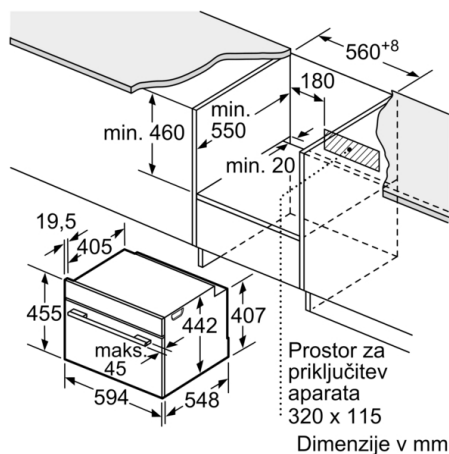

Tehnične informacije:

- Dolžina električnega kabla: 150 cm
- Nominalna napetost: 220 - 240 V
- Skupna priključna moč: 3.6 kW

Dimenzije:

- Dimenzije aparata (VxŠxG): 455 mm x 594 mm x 548 mm
- Dimenzije niše (VxŠxG): 450 mm - 455 mm x 560 mm - 568 mm x 550 mm
- »Prosimo, upoštevajte dimenzije, navedene v skici za namestitvev«
- Priporočamo vam, da izberete primerni aparat znotraj naše produktne skupine SER8, da si zagotovite najboljši izgled in kombinacijo vaših vgradnih aparatov.

Serie 8, Vgradna kompaktna pečica z mikrovalovno pečico, 60 x 45 cm, Črna CMG676BB1

Vgradnja s kuhalno ploščo.

Dimenzije v mm

Če se kompaktni aparat montira pod kuhališče, je treba upoštevati naslednjo debelino delovne plošče (po potrebi vklj. s podkonstrukcijo).

Tip kuhališča	min. debelina delovne plošče	
	postavljeno	plosko vgrajeno
Indukcijsko kuhališče	42 mm	43 mm
Celopovršinsko indukcijsko kuhališče	52 mm	53 mm
Plinsko kuhališče	32 mm	43 mm
Električno kuhališče	32 mm	35 mm

Dimenzije v mm

Dimenzije v mm

Dimenzije v mm