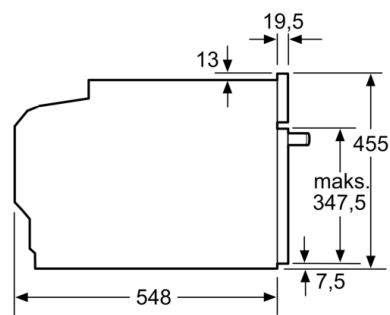

Tehnične informacije:

- Dolžina električnega kabla: 150 cm
- Nominalna napetost: 220 - 240 V
- Skupna priključna moč: 3.6 kW

Dimenzije:

- Dimenzije aparata (VxŠxG): 455 mm x 594 mm x 548 mm
- Dimenzije niše (VxŠxG): 450 mm - 455 mm x 560 mm - 568 mm x 550 mm
- »Prosimo, upoštevajte dimenzije, navedene v skici za namestitvev«
- Priporočamo vam, da izberete primerni aparat znotraj naše produktne skupine SER8, da si zagotovite najboljši izgled in kombinacijo vaših vgradnih aparatov.

Serie 8, Vgradna kompaktna pečica z mikrovalovno pečico, 60 x 45 cm, Črna CMG676BB1

Vgradnja s kuhalno ploščo.

Dimenzije v mm

Če se kompaktni aparat montira pod kuhališče, je treba upoštevati naslednjo debelino delovne plošče (po potrebi vklj. s podkonstrukcijo).

Tip kuhališča	min. debelina delovne plošče	
	postavljeno	plosko vgrajeno
Indukcijsko kuhališče	42 mm	43 mm
Celopovršinsko indukcijsko kuhališče	52 mm	53 mm
Plinsko kuhališče	32 mm	43 mm
Električno kuhališče	32 mm	35 mm

Dimenzije v mm

Dimenzije v mm

Dimenzije v mm