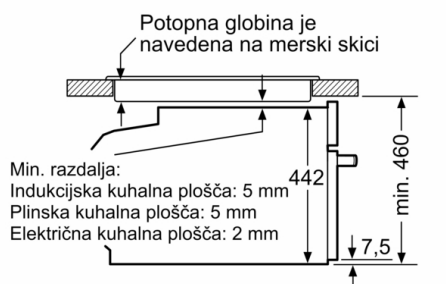

Tehnične informacije:

- Dolžina električnega kabla: 150 cm
- Nominalna napetost: 220 - 240 V
- Skupna priključna moč: 3.6 kW

Dimenzije:

- Dimenzije aparata (VxŠxG): 455 mm x 594 mm x 548 mm
- Dimenzije niše (VxŠxG): 450 mm - 455 mm x 560 mm - 568 mm x 550 mm
- »Prosimo, upoštevajte dimenzije, navedene v skici za namestitvev«
- Priporočamo vam, da izberete primerni aparat znotraj naše produktne skupine SER8, da si zagotovite najboljši izgled in kombinacijo vaših vgradnih aparatov.

Serie 8, Vgradna kompaktna pečica z mikrovalovno pečico, 60 x 45 cm, Črna CMG676BB1

Vgradnja s kuhalno ploščo.

Dimenzije v mm

Če se kompaktni aparat montira pod kuhališče, je treba upoštevati naslednjo debelino delovne plošče (po potrebi vklj. s podkonstrukcijo).