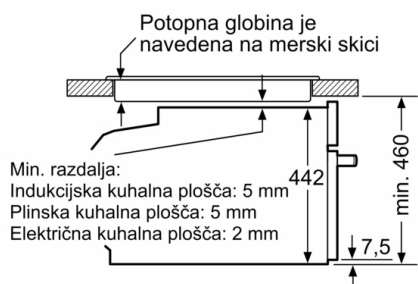

Tehnični podatki

Barva / Material sprednje ploskve : Nerjaveče jeklo

Tip konstrukcije : Vgrajeni

Dimenzije niše (VxŠxG) : 450-455 x 560-568 x 550 mm

Dimenzije aparata : 455 x 594 x 548 mm

Mere embaliranega izdelka : 520 x 650 x 710 mm

Rešetke / vodila

- Število nivojev za peko: 3 KOS

Design:

- Napredni upravljalni gumb
- notranjost iz nerjavečega jekla

Čiščenje:

Udobje:

- 2,5"-TFT zaslon s prikazom v barvah in besedilu s TouchControl senzorskim upravljanjem
- Elektronska programska ura
- Samodejno predlaganje temperature
Prikaz dejanske trenutne temperature Prikaz trenutne temperature v pečici
- Samodejni programi AutoPilot 20
- Klasično odpiranje, SoftClose - nežno zapiranje, SoftOpen in SoftClose: nežno odpiranje in zapiranje vrat pečice
- Podolgovat ročaj
- Samodejni programi AutoPilot
- Osvetlitev notranjosti, stikalo za osvetlitev pečice
- Rezervoar za vodo: 1.3 l
- Indikator praznega rezervoarja
- Notranje generiranje pare
- Hladilni ventilator

Pripadajoči pribor:

Varnost:

- Zelo nizka temperatura vrat
- Otroška varnostna ključavnica
Varnostni izklop Tipka za vklop Vratno stikalo

Tehnične informacije:

- Nominalna napetost: 220 - 240 V

Dimenzije:

- »Prosimo, upoštevajte dimenzije, navedene v skici za namestitvev«
- Priporočamo vam, da izberete primerni aparat znotraj naše produktne skupine SER8, da si zagotovite najboljši izgled in kombinacijo vaših vgradnih aparatov.

Serie 8, Vgradna parna pečica, 60 x 45 cm, Nerjaveče jeklo CDG634AS0

Vgradnja s kuhalno ploščo.

Dimenzije v mm

Če se kompaktni aparat montira pod kuhališče, je treba upoštevati naslednjo debelino delovne plošče (po potrebi vklj. s podkonstrukcijo).