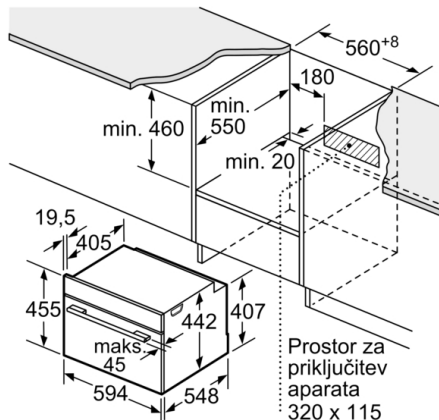

Tehnični podatki

Barva / Material sprednje ploskve : Nerjaveče jeklo

Tip konstrukcije : Vgrajeni

Dimenzije niše (VxŠxG) : 450-455 x 560-568 x 550 mm

Dimenzije aparata : 455 x 594 x 548 mm

Mere embaliranega izdelka : 520 x 650 x 710 mm

Serie 8, Vgradna parna pečica, 60 x 45 cm, Nerjaveče jeklo CDG634AS0

Vgradnja s kuhalno ploščo.

Dimenzije v mm

Če se kompaktni aparat montira pod kuhališče, je treba upoštevati naslednjo debelino delovne plošče (po potrebi vklj. s podkonstrukcijo).

Tip kuhališča	min. debelina delovne plošče	
	postavljeno	plosko vgrajeno
Indukcijsko kuhališče	42 mm	43 mm
Celopovršinsko indukcijsko kuhališče	52 mm	53 mm
Plinsko kuhališče	32 mm	43 mm
Električno kuhališče	32 mm	35 mm

Dimenzije v mm

Dimenzije v mm

Prostor za priključitev aparata 320 x 115

Dimenzije v mm