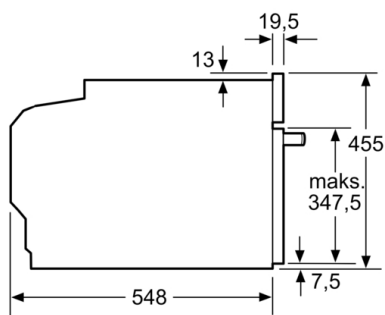

Tehnični podatki

Barva / Material sprednje ploskve : Nerjaveče jeklo

Tip konstrukcije : Vgrajeni

Dimenzije niše (VxŠxG) : 450-455 x 560-568 x 550 mm

Dimenzije aparata : 455 x 594 x 548 mm

Mere embaliranega izdelka : 520 x 650 x 710 mm

Serie 8, Vgradna parna pečica, 60 x 45 cm, Nerjaveče jeklo CDG634AS0

Vgradnja s kuhalno ploščo.

Dimenzije v mm

Če se kompaktni aparat montira pod kuhališče, je treba upoštevati naslednjo debelino delovne plošče (po potrebi vklj. s podkonstrukcijo).

Tip kuhališča	min. debelina delovne plošče	
	postavljeno	plosko vgrajeno
Indukcijsko kuhališče	42 mm	43 mm
Celopovršinsko indukcijsko kuhališče	52 mm	53 mm
Plinsko kuhališče	32 mm	43 mm
Električno kuhališče	32 mm	35 mm

Dimenzije v mm

Dimenzije v mm

Prostor za priključitev aparata 320 x 115

Dimenzije v mm