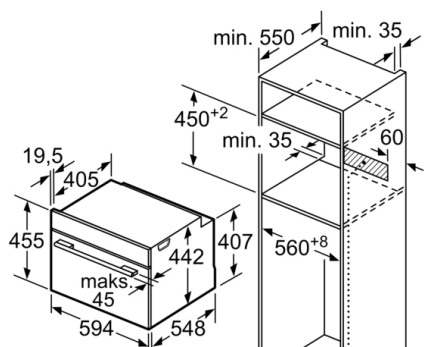

Tehnični podatki

Barva / Material sprednje ploskve : Nerjaveče jeklo

Tip konstrukcije : Vgrajeni

Dimenzije niše (VxŠxG) : 450-455 x 560-568 x 550 mm

Dimenzije aparata : 455 x 594 x 548 mm

Mere embaliranega izdelka : 520 x 650 x 710 mm

Serie 8, Vgradna parna pečica, 60 x 45 cm, Nerjaveče jeklo CDG634AS0

Vgradnja s kuhalno ploščo.

Dimenzije v mm

Če se kompaktni aparat montira pod kuhališče, je treba upoštevati naslednjo debelino delovne plošče (po potrebi vklj. s podkonstrukcijo).

Tip kuhališča	min. debelina delovne plošče	
	postavljeno	plosko vgrajeno
Indukcijsko kuhališče	42 mm	43 mm
Celopovršinsko indukcijsko kuhališče	52 mm	53 mm
Plinsko kuhališče	32 mm	43 mm
Električno kuhališče	32 mm	35 mm

Dimenzije v mm

Dimenzije v mm

Prostor za priključitev aparata 320 x 115

Dimenzije v mm