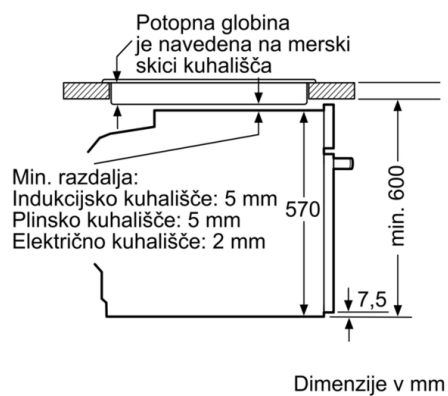

#### Tehnične informacije:

- Dolžina električnega kabla: 120 cm
- Nominalna napetost: 220 - 240 V
- Skupna priključna moč: 3.4 kW
- Energijski razred (v skladu z EU št. 65/2014): A(na lestvici energijskih razredov od A+++ do D)  
Poraba energije v ciklu - konvencionalno ogrevanje: 0.97 kWh  
Poraba energije v ciklu - ogrevanje s prisilnim kroženjem zraka: 0.81 kWh  
Število prostorov za peko: 1 Toplotni vir: električna pečica  
Prostornina pečice: 71 l

#### Dimenzije:

- Dimenzije aparata (VxŠxG): 595 mm x 594 mm x 548 mm
- Dimenzije niše (VxŠxG): 585 mm - 595 mm x 560 mm - 568 mm x 550 mm
- »Prosimo, upoštevajte dimenzije, navedene v skici za namestitvev«
- Priporočamo vam, da izberete primerni aparat znotraj naše produktne skupine SER4, da si zagotovite najboljši izgled in kombinacijo vaših vgradnih aparatov.

## Serie 4, Vgradna pečica, 60 x 60 cm, Črna HBA513BB1

Vgradnja s kuhavno ploščo.

Dimenzije v mm

A: 19,5 mm  
B: Prostor za priključitev aparata 320 x 115 mm