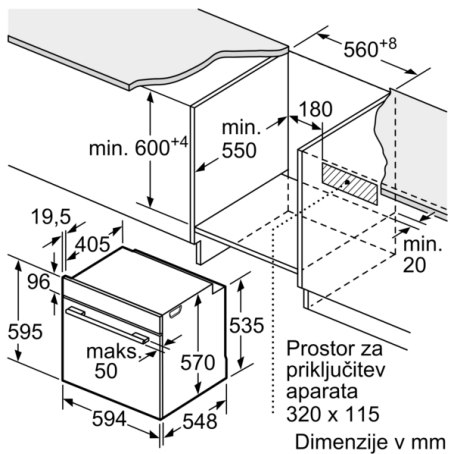

#### Tehnične informacije:

- Dolžina električnega kabla: 120 cm
- Nominalna napetost: 220 - 240 V
- Skupna priključna moč: 3.4 kW
- Energijski razred (v skladu z EU št. 65/2014): A(na lestvici energijskih razredov od A+++ do D)  
Poraba energije v ciklu - konvencionalno ogrevanje: 0.97 kWh  
Poraba energije v ciklu - ogrevanje s prisilnim kroženjem zraka: 0.81 kWh  
Število prostorov za peko: 1 Toplotni vir: električna pečica  
Prostornina pečice: 71 l

#### Dimenzije:

- Dimenzije aparata (VxŠxG): 595 mm x 594 mm x 548 mm
- Dimenzije niše (VxŠxG): 585 mm - 595 mm x 560 mm - 568 mm x 550 mm
- »Prosimo, upoštevajte dimenzije, navedene v skici za namestitvev«
- Priporočamo vam, da izberete primerni aparat znotraj naše produktne skupine SER4, da si zagotovite najboljši izgled in kombinacijo vaših vgradnih aparatov.

## Serie 4, Vgradna pečica, 60 x 60 cm, Črna HBA513BB1

Vgradnja s kuhavno ploščo.

Dimenzije v mm

A: 19,5 mm  
B: Prostor za priključitev aparata 320 x 115 mm