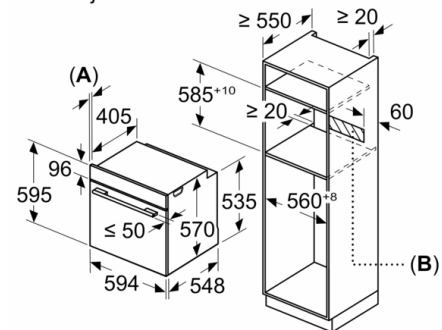

#### Tehnične informacije:

- Dolžina električnega kabla: 120 cm
- Nominalna napetost: 220 - 240 V
- Skupna priključna moč: 3.4 kW
- Energijski razred (v skladu z EU št. 65/2014): A(na lestvici energijskih razredov od A+++ do D)  
Poraba energije v ciklu - konvencionalno ogrevanje: 0.97 kWh  
Poraba energije v ciklu - ogrevanje s prisilnim kroženjem zraka: 0.81 kWh  
Število prostorov za peko: 1 Toplotni vir: električna pečica  
Prostornina pečice: 71 l

#### Dimenzije:

- Dimenzije aparata (VxŠxG): 595 mm x 594 mm x 548 mm
- Dimenzije niše (VxŠxG): 585 mm - 595 mm x 560 mm - 568 mm x 550 mm
- »Prosimo, upoštevajte dimenzije, navedene v skici za namestitvev«
- Priporočamo vam, da izberete primerni aparat znotraj naše produktne skupine SER4, da si zagotovite najboljši izgled in kombinacijo vaših vgradnih aparatov.

## Serie 4, Vgradna pečica, 60 x 60 cm, Črna HBA513BB1

Vgradnja s kuhavno ploščo.

Dimenzije v mm

A: 19,5 mm  
B: Prostor za priključitev aparata 320 x 115 mm