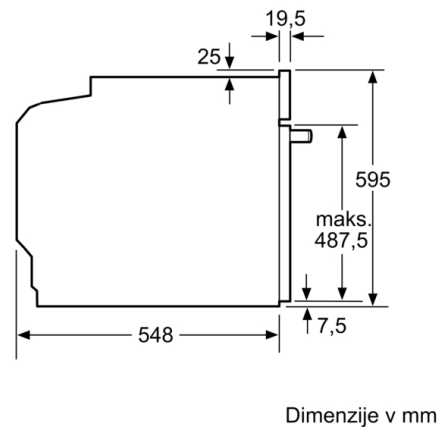

#### Tehnične informacije:

- Dolžina električnega kabla: 120 cm
- Nominalna napetost: 220 - 240 V
- Skupna priključna moč: 3.4 kW
- Energijski razred (v skladu z EU št. 65/2014): A(na lestvici energijskih razredov od A+++ do D)  
Poraba energije v ciklu - konvencionalno ogrevanje: 0.97 kWh  
Poraba energije v ciklu - ogrevanje s prisilnim kroženjem zraka: 0.81 kWh  
Število prostorov za peko: 1 Toplotni vir: električna pečica  
Prostornina pečice: 71 l

#### Dimenzije:

- Dimenzije aparata (VxŠxG): 595 mm x 594 mm x 548 mm
- Dimenzije niše (VxŠxG): 585 mm - 595 mm x 560 mm - 568 mm x 550 mm
- »Prosimo, upoštevajte dimenzije, navedene v skici za namestitvev«
- Priporočamo vam, da izberete primerni aparat znotraj naše produktne skupine SER4, da si zagotovite najboljši izgled in kombinacijo vaših vgradnih aparatov.

## Serie 4, Vgradna pečica, 60 x 60 cm, Črna HBA513BB1

Vgradnja s kuhavno ploščo.

Dimenzije v mm

A: 19,5 mm  
B: Prostor za priključitev aparata 320 x 115 mm