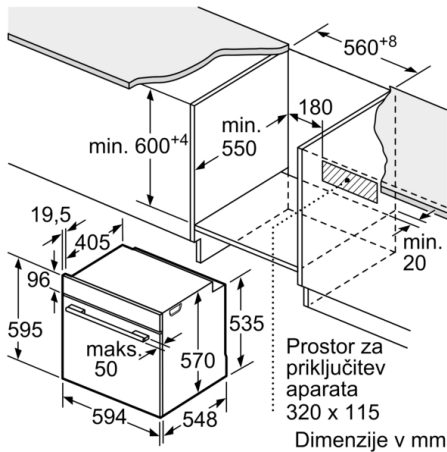

Pripadajoči pribor:

- Rešetka, Univerzalen pekač

Varnost:

- Otroška varnostna ključavnica

Tehnične informacije:

- Dolžina električnega kabla: 120 cm
- Nominalna napetost: 220 - 240 V
- Skupna priključna moč: 3.4 kW
- Energijski razred (v skladu z EU št. 65/2014): A(na lestvici energijskih razredov od A+++ do D)
Poraba energije v ciklu - konvencionalno ogrevanje: 0.97 kWh
Poraba energije v ciklu - ogrevanje s prisilnim kroženjem zraka: 0.81 kWh
Število prostorov za peko: 1 Toplotni vir: električna pečica
Prostornina pečice: 71 l

Dimenzije:

- Dimenzije aparata (VxŠxG): 595 mm x 594 mm x 548 mm
- Dimenzije niše (VxŠxG): 585 mm - 595 mm x 560 mm - 568 mm x 550 mm
- »Prosimo, upoštevajte dimenzije, navedene v skici za namestitvev«
- Priporočamo vam, da izberete primerni aparat znotraj naše produktne skupine SER4, da si zagotovite najboljši izgled in kombinacijo vaših vgradnih aparatov.

Serie 4, Vgradna pečica, 60 x 60 cm, Bela HBA533BW1

Vgradnja s kuhhalno ploščo.

Dimenzije v mm

A: 19,5 mm
B: Prostor za priključitev aparata 320 x 115 mm