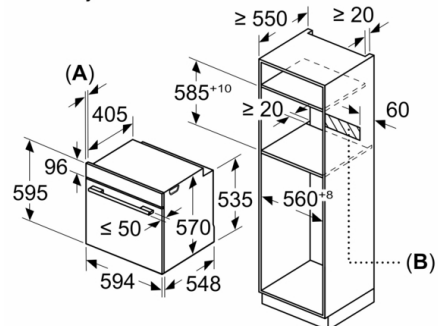

Pripadajoči pribor:

- Rešetka, Univerzalen pekač

Varnost:

- Otroška varnostna ključavnica

Tehnične informacije:

- Dolžina električnega kabla: 120 cm
- Nominalna napetost: 220 - 240 V
- Skupna priključna moč: 3.4 kW
- Energijski razred (v skladu z EU št. 65/2014): A(na lestvici energijskih razredov od A+++ do D)
Poraba energije v ciklu - konvencionalno ogrevanje: 0.97 kWh
Poraba energije v ciklu - ogrevanje s prisilnim kroženjem zraka: 0.81 kWh
Število prostorov za peko: 1 Toplotni vir: električna pečica
Prostornina pečice: 71 l

Dimenzije:

- Dimenzije aparata (VxŠxG): 595 mm x 594 mm x 548 mm
- Dimenzije niše (VxŠxG): 585 mm - 595 mm x 560 mm - 568 mm x 550 mm
- »Prosimo, upoštevajte dimenzije, navedene v skici za namestitvev«
- Priporočamo vam, da izberete primerni aparat znotraj naše produktne skupine SER4, da si zagotovite najboljši izgled in kombinacijo vaših vgradnih aparatov.

Serie 4, Vgradna pečica, 60 x 60 cm, Bela HBA533BW1

Vgradnja s kuhhalno ploščo.

Dimenzije v mm

A: 19,5 mm
B: Prostor za priključitev aparata 320 x 115 mm