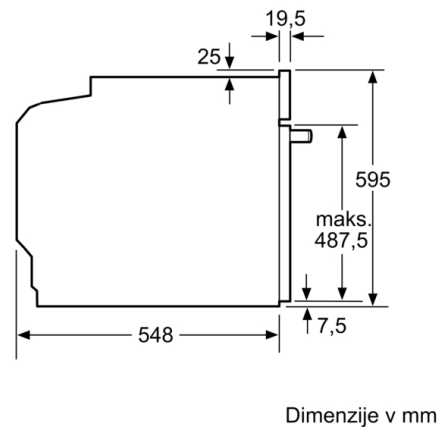

Pripadajoči pribor:

- Rešetka, Univerzalen pekač

Varnost:

- Otroška varnostna ključavnica

Tehnične informacije:

- Dolžina električnega kabla: 120 cm
- Nominalna napetost: 220 - 240 V
- Skupna priključna moč: 3.4 kW
- Energijski razred (v skladu z EU št. 65/2014): A(na lestvici energijskih razredov od A+++ do D)
Poraba energije v ciklu - konvencionalno ogrevanje: 0.97 kWh
Poraba energije v ciklu - ogrevanje s prisilnim kroženjem zraka: 0.81 kWh
Število prostorov za peko: 1 Toplotni vir: električna pečica
Prostornina pečice: 71 l

Dimenzije:

- Dimenzije aparata (VxŠxG): 595 mm x 594 mm x 548 mm
- Dimenzije niše (VxŠxG): 585 mm - 595 mm x 560 mm - 568 mm x 550 mm
- »Prosimo, upoštevajte dimenzije, navedene v skici za namestitvev«
- Priporočamo vam, da izberete primerni aparat znotraj naše produktne skupine SER4, da si zagotovite najboljši izgled in kombinacijo vaših vgradnih aparatov.

Serie 4, Vgradna pečica, 60 x 60 cm, Bela HBA533BW1

Vgradnja s kuhhalno ploščo.

Dimenzije v mm

A: 19,5 mm
B: Prostor za priključitev aparata 320 x 115 mm