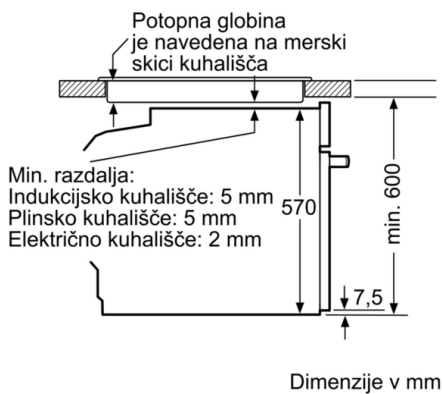

Vgradnja s kuhhalno ploščo.