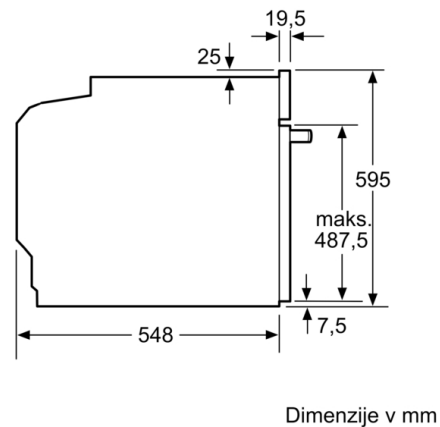

Serie 6, Vgradna pečica, 60 x 60 cm, Črna HBG5780B0