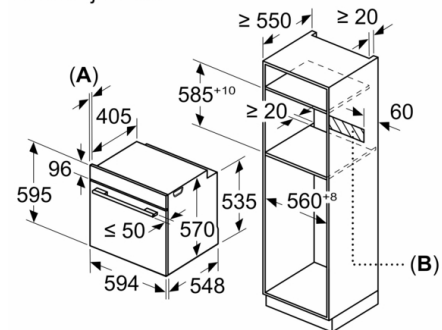

Tehnične informacije:

- Dolžina električnega kabla: 120 cm
- Nominalna napetost: 220 - 240 V
- Skupna priključna moč: 3.6 kW
- Energijski razred (v skladu z EU št. 65/2014): A(na lestvici energijskih razredov od A+++ do D)
Poraba energije v ciklu - konvencionalno ogrevanje: 0.99 kWh
Poraba energije v ciklu - ogrevanje s prisilnim kroženjem zraka: 0.81 kWh
Število prostorov za peko: 1 Toplotni vir: električna pečica
Prostornina pečice: 71 l

Dimenzije:

- Dimenzije aparata (VxŠxG): 595 mm x 594 mm x 548 mm
- Dimenzije niše (VxŠxG): 585 mm - 595 mm x 560 mm - 568 mm x 550 mm
- »Prosimo, upoštevajte dimenzije, navedene v skici za namestitve«
- Priporočamo vam, da izberete primerni aparat znotraj naše produktne skupine SER6, da si zagotovite najboljši izgled in kombinacijo vaših vgradnih aparatov.

Serie 6, Vgradna pečica, 60 x 60 cm, Črna HBG5780B0

Vgradnja s kuhhalno ploščo.

Dimenzije v mm

A: $19,5$ mm
B: Prostor za priključitev aparata 320×115 mm