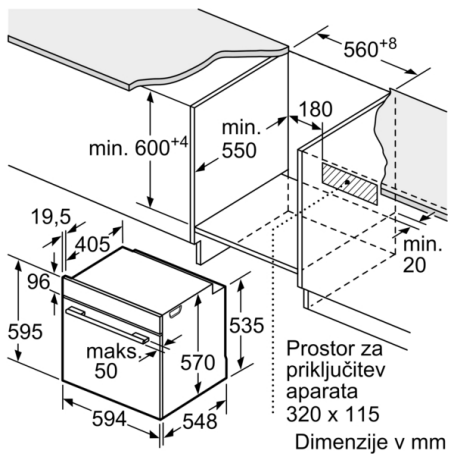

Pripadajoči pribor:

- Rešetka, Univerzalen pekač

Varnost:

- Zelo nizka temperatura vrat
- Nizka temperatura vrat med pirolitskim čiščenjem
- Samodejno zaklepanje vrat med pirolizo
Otroška varnostna ključavnica Varnostni izklop Prikaz preostale toplote

Tehnične informacije:

- Dolžina električnega kabla: 120 cm
- Nominalna napetost: 220 - 240 V
- Skupna priključna moč: 3.6 kW
- Energijski razred (v skladu z EU št. 65/2014): A(na lestvici energijskih razredov od A+++ do D)
Poraba energije v ciklu - konvencionalno ogrevanje: 0.99 kWh
Poraba energije v ciklu - ogrevanje s prisilnim kroženjem zraka: 0.81 kWh
Število prostorov za peko: 1 Toplotni vir: električna pečica
Prostornina pečice: 71 l

Dimenzije:

- Dimenzije aparata (VxŠxG): 595 mm x 594 mm x 548 mm
- Dimenzije niše (VxŠxG): 585 mm - 595 mm x 560 mm - 568 mm x 550 mm
- »Prosimo, upoštevajte dimenzije, navedene v skici za namestitve«
- Priporočamo vam, da izberete primerni aparat znotraj naše produktne skupine SER6, da si zagotovite najboljši izgled in kombinacijo vaših vgradnih aparatov.

Serie 6, Vgradna pečica, 60 x 60 cm, Črna HBG5780B0

Vgradnja s kuhhalno ploščo.

Dimenzije v mm

A: $19,5$ mm
B: Prostor za priključitev aparata 320×115 mm