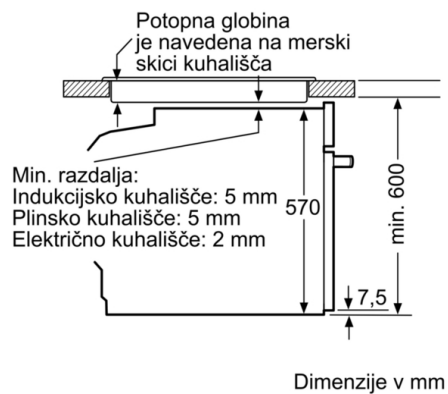

Tehnične informacije:

- Dolžina električnega kabla: 120 cm
- Nominalna napetost: 220 - 240 V
- Skupna priključna moč: 3.6 kW
- Energijski razred (v skladu z EU št. 65/2014): A(na lestvici energijskih razredov od A+++ do D)
Poraba energije v ciklu - konvencionalno ogrevanje: 0.99 kWh
Poraba energije v ciklu - ogrevanje s prisilnim kroženjem zraka: 0.81 kWh
Število prostorov za peko: 1 Toplotni vir: električna pečica
Prostornina pečice: 71 l

Dimenzije:

- Dimenzije aparata (VxŠxG): 595 mm x 594 mm x 548 mm
- Dimenzije niše (VxŠxG): 585 mm - 595 mm x 560 mm - 568 mm x 550 mm
- »Prosimo, upoštevajte dimenzije, navedene v skici za namestitve«
- Priporočamo vam, da izberete primerni aparat znotraj naše produktne skupine SER6, da si zagotovite najboljši izgled in kombinacijo vaših vgradnih aparatov.

Serie 6, Vgradna pečica, 60 x 60 cm, Črna HBG5780B0

Vgradnja s kuhhalno ploščo.

Dimenzije v mm

A: $19,5$ mm
B: Prostor za priključitev aparata 320×115 mm