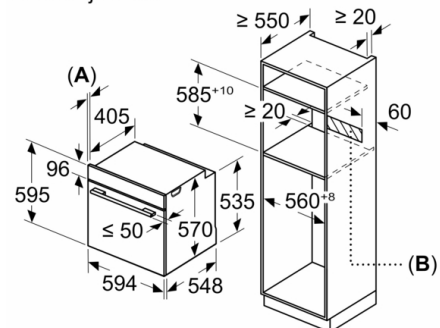

Dimenzije:

- Dimenzije aparata (VxŠxG): 595 mm x 594 mm x 548 mm
- Dimenzije niše (VxŠxG): 585 mm - 595 mm x 560 mm - 568 mm x 550 mm
- »Prosimo, upoštevajte dimenzije, navedene v skici za namestitve«
- Priporočamo vam, da izberete primerni aparat znotraj naše produktne skupine SER6, da si zagotovite najboljši izgled in kombinacijo vaših vgradnih aparatov.

**Serie 6, Vgradna pečica, 60 x 60 cm,
Nerjaveče jeklo
HBG5780S0**

Vgradnja s kuhavno ploščo.

Dimenzije v mm

A: 19,5 mm
B: Prostor za priključitev aparata 320 x 115 mm