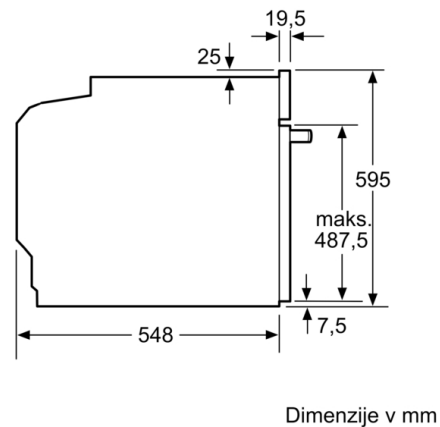

Tehnične informacije:

- Dolžina električnega kabla: 120 cm
- Nominalna napetost: 220 - 240 V
- Skupna priključna moč: 3.6 kW
- Energijski razred (v skladu z EU št. 65/2014): A(na lestvici energijskih razredov od A+++ do D)
Poraba energije v ciklu - konvencionalno ogrevanje:0.99 kWh
Poraba energije v ciklu - ogrevanje s prisilnim kroženjem zraka:0.81 kWh
Število prostorov za peko: 1 Toplotni vir: električna pečica
Prostornina pečice:71 l

Dimenzije:

- Dimenzije aparata (VxŠxG): 595 mm x 594 mm x 548 mm
- Dimenzije niše (VxŠxG): 585 mm - 595 mm x 560 mm - 568 mm x 550 mm
- »Prosimo, upoštevajte dimenzije, navedene v skici za namestitve«
- Priporočamo vam, da izberete primerni aparat znotraj naše produktne skupine SER6, da si zagotovite najboljši izgled in kombinacijo vaših vgradnih aparatov.

**Serie 6, Vgradna pečica, 60 x 60 cm,
Nerjaveče jeklo
HBG5780S0**

Vgradnja s kuhavno ploščo.

Dimenzije v mm

A: 19,5 mm
B: Prostor za priključitev aparata 320 x 115 mm