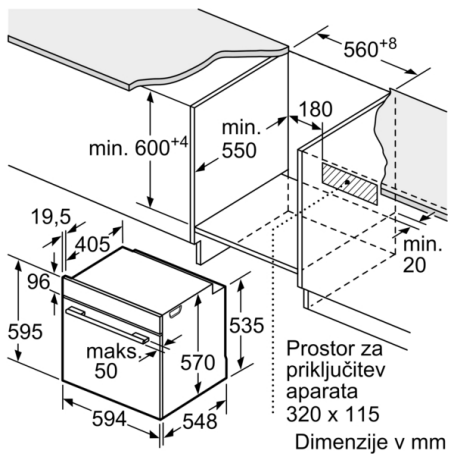

Tehnične informacije:

- Dolžina električnega kabla: 120 cm
- Nominalna napetost: 220 - 240 V
- Skupna priključna moč: 3.6 kW
- Energijski razred (v skladu z EU št. 65/2014): A(na lestvici energijskih razredov od A+++ do D)
Poraba energije v ciklu - konvencionalno ogrevanje:0.99 kWh
Poraba energije v ciklu - ogrevanje s prisilnim kroženjem zraka:0.81 kWh
Število prostorov za peko: 1 Toplotni vir: električna pečica
Prostornina pečice:71 l

Dimenzije:

- Dimenzije aparata (VxŠxG): 595 mm x 594 mm x 548 mm
- Dimenzije niše (VxŠxG): 585 mm - 595 mm x 560 mm - 568 mm x 550 mm
- »Prosimo, upoštevajte dimenzije, navedene v skici za namestitve«
- Priporočamo vam, da izberete primerni aparat znotraj naše produktne skupine SER6, da si zagotovite najboljši izgled in kombinacijo vaših vgradnih aparatov.

**Serie 6, Vgradna pečica, 60 x 60 cm,
Nerjaveče jeklo
HBG5780S0**

Vgradnja s kuhavno ploščo.

Dimenzije v mm

A: 19,5 mm
B: Prostor za priključitev aparata 320 x 115 mm