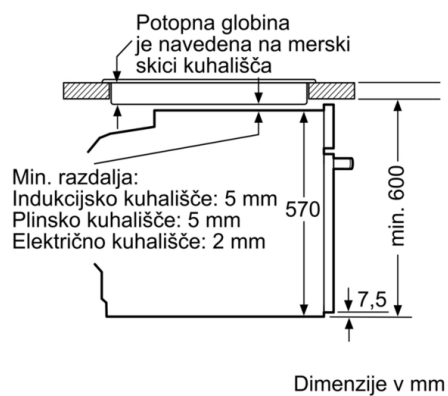

Tehnične informacije:

- Dolžina električnega kabla: 120 cm
- Nominalna napetost: 220 - 240 V
- Skupna priključna moč: 3.6 kW
- Energijski razred (v skladu z EU št. 65/2014): A(na lestvici energijskih razredov od A+++ do D)
Poraba energije v ciklu - konvencionalno ogrevanje:0.99 kWh
Poraba energije v ciklu - ogrevanje s prisilnim kroženjem zraka:0.81 kWh
Število prostorov za peko: 1 Toplotni vir: električna pečica
Prostornina pečice:71 l

Dimenzije:

- Dimenzije aparata (VxŠxG): 595 mm x 594 mm x 548 mm
- Dimenzije niše (VxŠxG): 585 mm - 595 mm x 560 mm - 568 mm x 550 mm
- »Prosimo, upoštevajte dimenzije, navedene v skici za namestitve«
- Priporočamo vam, da izberete primerni aparat znotraj naše produktne skupine SER6, da si zagotovite najboljši izgled in kombinacijo vaših vgradnih aparatov.

**Serie 6, Vgradna pečica, 60 x 60 cm,
Nerjaveče jeklo
HBG5780S0**

Vgradnja s kuhavno ploščo.

Dimenzije v mm

A: 19,5 mm
B: Prostor za priključitev aparata 320 x 115 mm