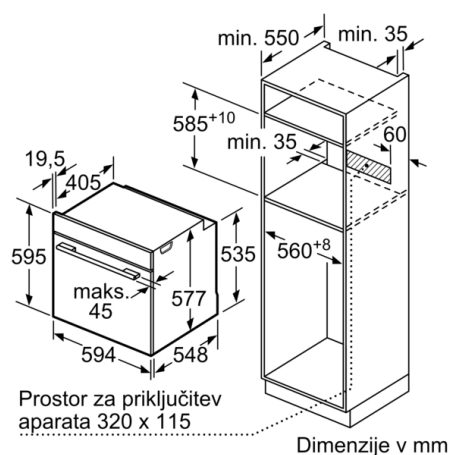

Tehnične informacije:

- Dolžina električnega kabla: 120 cm
- Nominalna napetost: 220 - 240 V
- Skupna priključna moč: 3.6 kW
- Energijski razred (v skladu s EU št. 65/2014): A+(na lestvici energijskih razredov od A+++ do D)
Poraba energije v ciklu - konvencionalno ogrevanje:0.87 kWh
Poraba energije v ciklu - ogrevanje s prisilnim kroženjem zraka:0.69 kWh
Število prostorov za peko: 1 Toplotni vir: električna pečica
Prostornina pečice:71 l

Dimenzije:

- Dimenzije aparata (VxŠxG): 595 mm x 594 mm x 548 mm
- Dimenzije niše (VxŠxG): 585 mm - 595 mm x 560 mm - 568 mm x 550 mm
- »Prosimo, upoštevajte dimenzije, navedene v skici za namestitev«
- Priporočamo vam, da izberete primerni aparat znotraj naše produktne skupine SER8, da si zagotovite najboljši izgled in kombinacijo vaših vgradnih aparatov.

Serie 8, Vgradna pečica, 60 x 60 cm, Črna HBG675BB1

Dimenzije v mm

Prostor za priključitev
aparata 320 x 115

Dimenzije v mm

Če se aparat montira pod kuhališče,
je treba upoštevati naslednjo debelino
delovne plošče (po potrebi vklj.
s podkonstrukcijo).

Prostor za priključitev
aparata
320 x 115

Dimenzije v mm