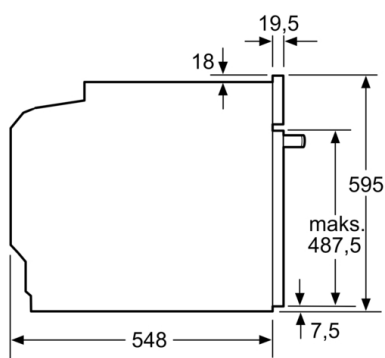

Tehnične informacije:

- Dolžina električnega kabla: 120 cm
- Nominalna napetost: 220 - 240 V
- Skupna priključna moč: 3.6 kW
- Energijski razred (v skladu s EU št. 65/2014): A+(na lestvici energijskih razredov od A+++ do D)
Poraba energije v ciklu - konvencionalno ogrevanje:0.87 kWh
Poraba energije v ciklu - ogrevanje s prisilnim kroženjem zraka:0.69 kWh
Število prostorov za peko: 1 Toplotni vir: električna pečica
Prostornina pečice:71 l

Dimenzije:

- Dimenzije aparata (VxŠxG): 595 mm x 594 mm x 548 mm
- Dimenzije niše (VxŠxG): 585 mm - 595 mm x 560 mm - 568 mm x 550 mm
- »Prosimo, upoštevajte dimenzije, navedene v skici za namestitev«
- Priporočamo vam, da izberete primerni aparat znotraj naše produktne skupine SER8, da si zagotovite najboljši izgled in kombinacijo vaših vgradnih aparatov.

Serie 8, Vgradna pečica, 60 x 60 cm, Črna HBG675BB1

Dimenzije v mm

Prostor za priključitev
aparata 320 x 115

Dimenzije v mm

Če se aparat montira pod kuhališče,
je treba upoštevati naslednjo debelino
delovne plošče (po potrebi vklj.
s podkonstrukcijo).

Prostor za priključitev
aparata
320 x 115

Dimenzije v mm