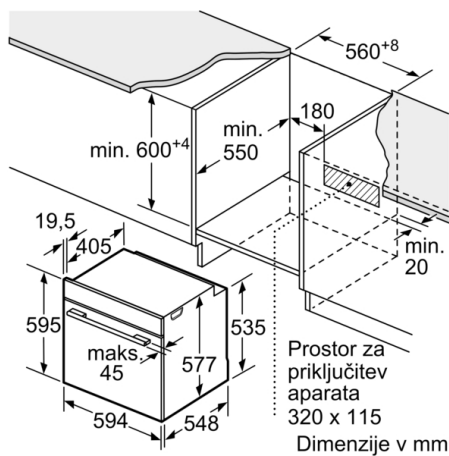

Dimenzije:

- Dimenzije aparata (VxŠxG): 595 mm x 594 mm x 548 mm
- Dimenzije niše (VxŠxG): 585 mm - 595 mm x 560 mm - 568 mm x 550 mm
- »Prosimo, upoštevajte dimenzije, navedene v skici za namestitev«
- Priporočamo vam, da izberete primerni aparat znotraj naše produktne skupine SER8, da si zagotovite najboljši izgled in kombinacijo vaših vgradnih aparatov.

Serie 8, Vgradna pečica, 60 x 60 cm, Črna HBG675BB1

Dimenzije v mm

Prostor za priključitev
aparata 320 x 115

Dimenzije v mm

Če se aparat montira pod kuhališče,
je treba upoštevati naslednjo debelino
delovne plošče (po potrebi vklj.
s podkonstrukcijo).

Tip kuhališča	min. debelina delovne plošče	
	postavljeno	plosko vgrajeno
Indukcijsko kuhališče	37 mm	38 mm
Celopovršinsko indukcijsko kuhališče	47 mm	48 mm
Plinsko kuhališče	30 mm	38 mm
Električno kuhališče	27 mm	30 mm

Prostor za priključitev
aparata
320 x 115

Dimenzije v mm