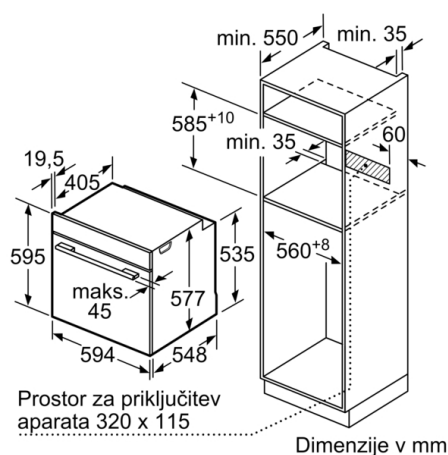

Tehnične informacije:

- Dolžina električnega kabla: 120 cm
- Nominalna napetost: 220 - 240 V
- Skupna priključna moč: 3.6 kW
- Energijski razred (v skladu s EU št. 65/2014): A+(na lestvici energijskih razredov od A+++ do D)
Poraba energije v ciklu - konvencionalno ogrevanje:0.87 kWh
Poraba energije v ciklu - ogrevanje s prisilnim kroženjem zraka:0.69 kWh
Število prostorov za peko: 1 Toplotni vir: električna pečica
Prostornina pečice:71 l

Dimenzije:

- Dimenzije aparata (VxŠxG): 595 mm x 594 mm x 548 mm
- Dimenzije niše (VxŠxG): 585 mm - 595 mm x 560 mm - 568 mm x 550 mm
- »Prosimo, upoštevajte dimenzije, navedene v skici za namestitev«
- Priporočamo vam, da izberete primerni aparat znotraj naše produktne skupine SER8, da si zagotovite najboljši izgled in kombinacijo vaših vgradnih aparatov.

Serie 8, Vgradna pečica, 60 x 60 cm, Bela HBG675BW1

Dimenzije v mm

Dimenzije v mm

Če se aparat montira pod kuhališče, je treba upoštevati naslednjo debelino delovne plošče (po potrebi vklj. s podkonstrukcijo).

Dimenzije v mm