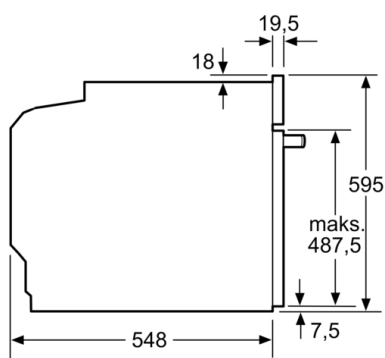

Tehnične informacije:

- Dolžina električnega kabla: 120 cm
- Nominalna napetost: 220 - 240 V
- Skupna priključna moč: 3.6 kW
- Energijski razred (v skladu s EU št. 65/2014): A+(na lestvici energijskih razredov od A+++ do D)
Poraba energije v ciklu - konvencionalno ogrevanje:0.87 kWh
Poraba energije v ciklu - ogrevanje s prisilnim kroženjem zraka:0.69 kWh
Število prostorov za peko: 1 Toplotni vir: električna pečica
Prostornina pečice:71 l

Dimenzije:

- Dimenzije aparata (VxŠxG): 595 mm x 594 mm x 548 mm
- Dimenzije niše (VxŠxG): 585 mm - 595 mm x 560 mm - 568 mm x 550 mm
- »Prosimo, upoštevajte dimenzije, navedene v skici za namestitev«
- Priporočamo vam, da izberete primerni aparat znotraj naše produktne skupine SER8, da si zagotovite najboljši izgled in kombinacijo vaših vgradnih aparatov.

Serie 8, Vgradna pečica, 60 x 60 cm, Bela HBG675BW1

Dimenzije v mm

Dimenzije v mm

Če se aparat montira pod kuhališče, je treba upoštevati naslednjo debelino delovne plošče (po potrebi vklj. s podkonstrukcijo).

Dimenzije v mm