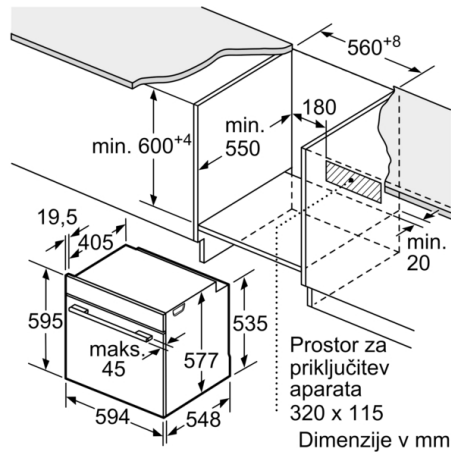

Dimenzije:

- Dimenzije aparata (VxŠxG): 595 mm x 594 mm x 548 mm
- Dimenzije niše (VxŠxG): 585 mm - 595 mm x 560 mm - 568 mm x 550 mm
- »Prosimo, upoštevajte dimenzije, navedene v skici za namestitev«
- Priporočamo vam, da izberete primerni aparat znotraj naše produktne skupine SER8, da si zagotovite najboljši izgled in kombinacijo vaših vgradnih aparatov.

Serie 8, Vgradna pečica, 60 x 60 cm, Bela HBG675BW1

Dimenzije v mm

Dimenzije v mm

Če se aparat montira pod kuhališče, je treba upoštevati naslednjo debelino delovne plošče (po potrebi vklj. s podkonstrukcijo).

Tip kuhališča	min. debelina delovne plošče	
	postavljeno	plosko vgrajeno
Indukcijsko kuhališče	37 mm	38 mm
Celopovršinsko indukcijsko kuhališče	47 mm	48 mm
Plinsko kuhališče	30 mm	38 mm
Električno kuhališče	27 mm	30 mm

Dimenzije v mm