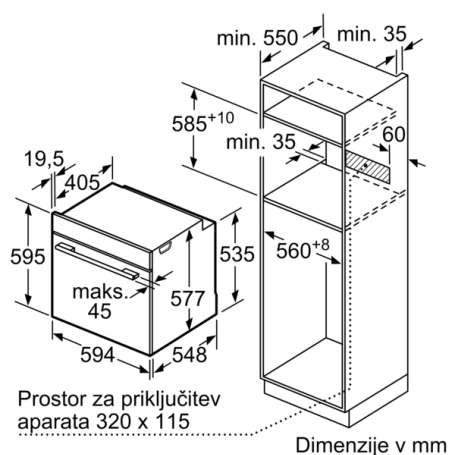

Serie 8, Vgradna pečica s funkcijo dodajanja pare, 60 x 60 cm, Nerjaveče jeklo HRG635BS1