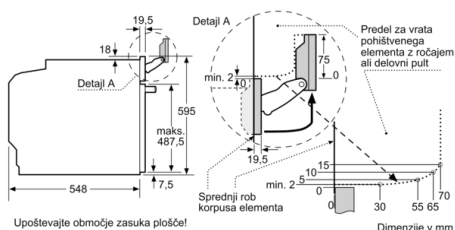

Serie 8, Vgradna pečica s funkcijo dodajanja pare, 60 x 60 cm, Nerjaveče jeklo HRG635BS1