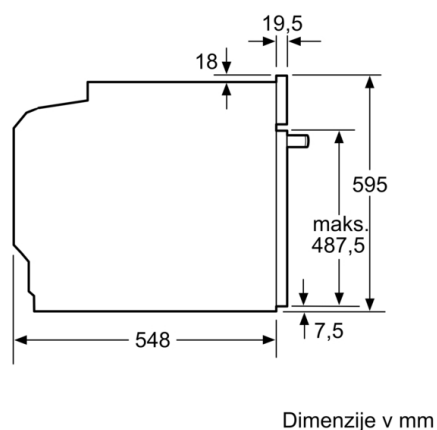

Serie 8, Vgradna pečica z mikrovalovno funkcijo, 60 x 60 cm, Črna HMG6764B1