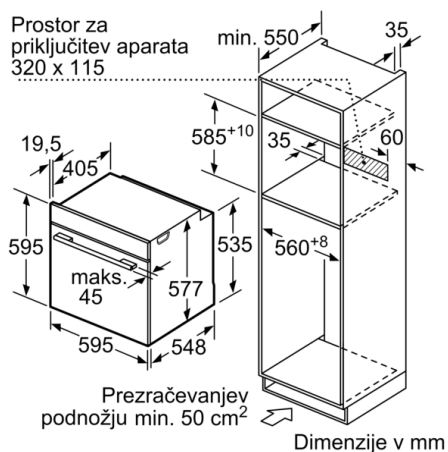

Serie 8, Vgradna pečica z mikrovalovno funkcijo, 60 x 60 cm, Črna HMG6764B1