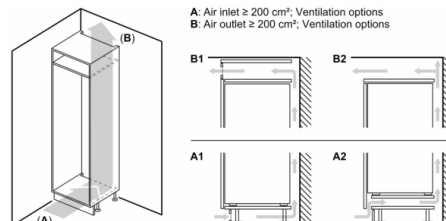

Serie 8, Vgradni hladilnik, 177.5 x 56 cm, ploščati tečaj

KIF81PFE0

Največja dovoljena teža čelnih plošč pohištvenih elementov

Nameščena vrata pohištva, ki presegajo dovoljeno težo, lahko poškodujejo tečaj in vplivajo na njegovo delovanje.

T: vključno z višino vrat aparata	tečaj brez funkcije počasnega zapiranja,	tečaj s funkcijo počasnega zapiranja,
Dimenzije tečajev v mm:	Teža vrat v kg:	Teža vrat v kg:
1500-1750	22	22

Dimenzije v mm
Priporočene dimenzije reže za ravne tečaje

F	R	X
16-19	0-3	2,5
20	0-1	3
21	2-3	2,5
	0-1	3
22	2-3	2,5
	0	4
	1	3,5
	2-3	3

Upoštevati je treba priporočene dimenzije reže v tabeli, da zagotovite odpiranje vrat aparata brez trka in preprečite poškodbe kuhinjskega pohištva.