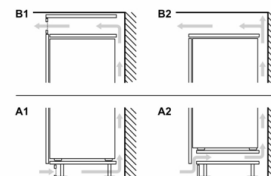

Serie 8, Vgradni hladilnik, 177.5 x 56 cm, ploščati tečaj

KIF81PFE0

Največja dovoljena teža čelnih plošč pohištvenih elementov

Nameščena vrata pohištva, ki presegajo dovoljeno težo, lahko poškodujejo tečaj in vplivajo na njegovo delovanje.

T: vključno z višino vrat aparata	tečaj brez funkcije počasnega zapiranja,	tečaj s funkcijo počasnega zapiranja,
Dimenzije tečajev v mm:	Teža vrat v kg:	Teža vrat v kg:
1500-1750	22	22

Dimenzije v mm
Priporočene dimenzije reže za ravne tečaje

F	R	X
16-19	0-3	2,5
20	0-1	3
21	2-3	2,5
	0-1	3
22	2-3	2,5
	0	4
	1	3,5
	2-3	3

Upoštevati je treba priporočene dimenzije reže v tabeli, da zagotovite odpiranje vrat aparata brez trka in preprečite poškodbe kuhinjskega pohištva.