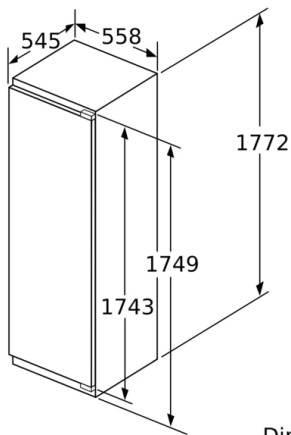

Serie 8, Vgradni hladilnik, 177.5 x 56 cm, ploščati tečaj

KIF81PFE0

Dimenzije v mr