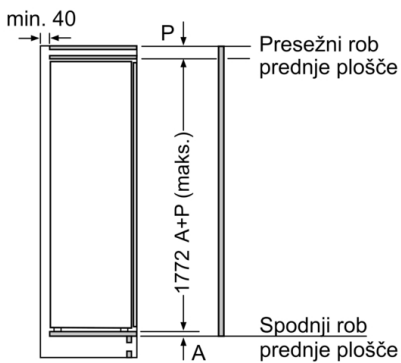

Dimenzije v mm

Največja dovoljena teža čelnih plošč pohištvenih elementov

Nameščena vrata pohištva, ki presegajo dovoljeno težo, lahko poškodujejo tečaj in vplivajo na njegovo delovanje.

T: vključno z višino vrat aparata	tečaj brez funkcije počasnega zapiranja,	tečaj s funkcijo počasnega zapiranja,
Dimenzije tečajev v mm:	Teža vrat v kg:	Teža vrat v kg:
1500-1750	22	22

Dimenzije v mm
Priporočene dimenzije reže za ravne tečaje

F	R	X
16-19	0-3	2,5
20	0-1	3
21	2-3	2,5
	0-1	3
22	2-3	2,5
	0	4
	1	3,5
	2-3	3

Upoštevati je treba priporočene dimenzije reže v tabeli, da zagotovite odpiranje vrat aparata brez trka in preprečite poškodbe kuhinjskega pohištva.