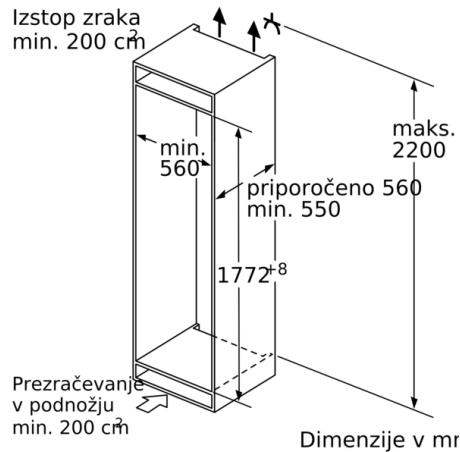

Dimenzije v mr