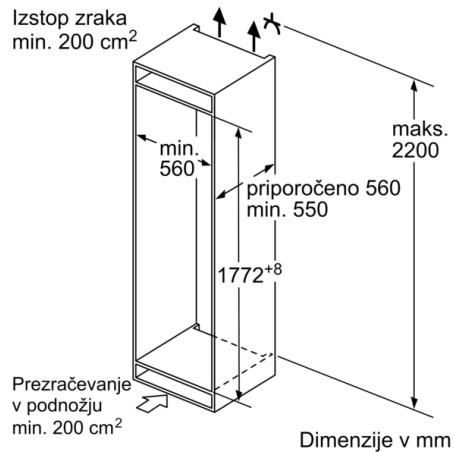

Višina: 1772 mm

Širina izdelka: 558 mm

Globina izdelka: 545 mm

Dimenzije niše (VxŠxG): 1775,0 x 560 x 550 mm

Neto masa: 64,1 kg

Priključna moč: 90 W

Tok: 10 A

Tečaj vrat: desno, prestavljivo

Hladilni del

- Št. odlagalnih površin iz varnostnega stekla: 5 (nastavljive po višini: 4), od tega 1 VarioShelf deljiva steklena polica, 1 EasyAccess izvlečna polica
- Št. odlagalnih polic na vratih: 5, od tega 1 predal za maslo / sir

Dimenzije

- Dimenzije aparata (V x Š x G): 177 x 56 x 55 cm
- Vgradne dimenzije (V X Š x G): 177.5 x 56 x 55 cm

Tehnične informacije

- Desno odpiranje vrat, prestavljivo
- Priključna moč: 90 W
- Napetost: 220 - 240 V
- Transportni ročaj

Serie 6, Vgradni hladilnik z zamrzovalnikom spodaj, 177.2 x 55.8 cm, ploščati tečaj KIS87AFE0

Navedene dimenzije reže vrat elementa veljajo za 4-milimetrsko rezo vrat.

Dimenzije v mm

Dimenzije v mm
Priporočene dimenzije reže za ravne tečaje