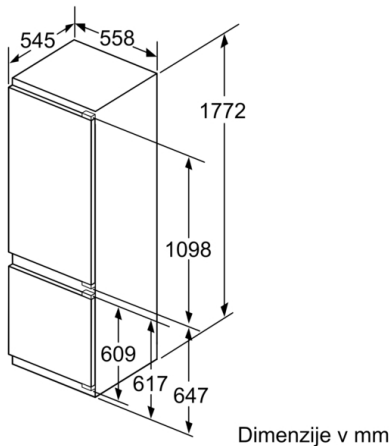

Višina: 1772 mm

Širina izdelka: 558 mm

Globina izdelka: 545 mm

Dimenzije niše (VxŠxG): 1775,0 x 560 x 550 mm

Neto masa: 64,1 kg

Priključna moč: 90 W

Tok: 10 A

Tečaj vrat: desno, prestavljivo

Hladilni del

- Št. odlagalnih površin iz varnostnega stekla: 5 (nastavljive po višini: 4), od tega 1 VarioShelf deljiva steklena polica, 1 EasyAccess izvlečna polica
- Št. odlagalnih polic na vratih: 5, od tega 1 predal za maslo / sir

Dimenzije

- Dimenzije aparata (V x Š x G): 177 x 56 x 55 cm
- Vgradne dimenzije (V X Š x G): 177.5 x 56 x 55 cm

Tehnične informacije

- Desno odpiranje vrat, prestavljivo
- Priključna moč: 90 W
- Napetost: 220 - 240 V
- Transportni ročaj

Serie 6, Vgradni hladilnik z zamrzovalnikom spodaj, 177.2 x 55.8 cm, ploščati tečaj KIS87AFE0

Navedene dimenzije reže vrat elementa veljajo za 4-milimetrsko rezo vrat.

Dimenzije v mm

Dimenzije v mm
Priporočene dimenzije reže za ravne tečaje