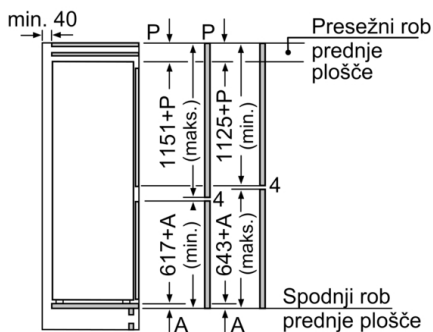

Višina: 1772 mm

Širina izdelka: 558 mm

Globina izdelka: 545 mm

Dimenzije niše (VxŠxG): 1775,0 x 560 x 550 mm

Neto masa: 64,1 kg

Priključna moč: 90 W

Tok: 10 A

Tečaj vrat: desno, prestavljivo

Dimenzije

- Dimenzije aparata (V x Š x G): 177 x 56 x 55 cm
- Vgradne dimenzije (V X Š x G): 177.5 x 56 x 55 cm

Tehnične informacije

- Desno odpiranje vrat, prestavljivo
- Priključna moč: 90 W
- Napetost: 220 - 240 V
- Transportni ročaj

Serie 6, Vgradni hladilnik z zamrzovalnikom spodaj, 177.2 x 55.8 cm, ploščati tečaj KIS87AFE0

Navedene dimenzije reže vrat elementa veljajo za 4-milimetrsko rezo vrat.

Dimenzije v mm

Dimenzije v mm
Priporočene dimenzije reže za ravne tečaje