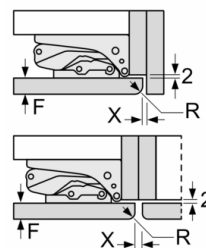

Dimenzije

- Dimenzije aparata (V x Š x G): 177 x 56 x 55 cm
- Vgradne dimenzije (V X Š x G): 177.5 x 56 x 55 cm

Tehnične informacije

- Desno odpiranje vrat, prestavljivo
- Priključna moč: 90 W
- Napetost: 220 - 240 V
- Transportni ročaj

	F	R	X
16-19	0-3	2,5	
	0-1	3	
20	2-3	2,5	
	0-1	3	
21	2-3	2,5	
	0	4	
22	1	3,5	
	2-3	3	

Upoštevati je treba priporočene dimenzije reže v tabeli, da zagotovite odpiranje vrat aparata brez trka in preprečite poškodbe kuhinjskega pohištva.