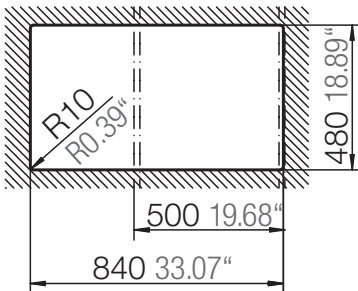

SCHOCK

CRISTADUR®

WATERFALL D-100

Einbau in 45er Unterschrank möglich
Ausschnitt der Seitenwand erforderlich
Installation in 17.7 inch cabinet is possible
but the side wall needs a small cutout.

Installation: Von oben / topmount
Ausschnitt / cut-out

Installation: Unterbau / undermount
Ausschnitt / cut-out

SCHOCK

CRISTADUR®

WATERFALL D-100

Detail: Flächenbündig / flush-mount

Installation: Flächenbündig / flush-mount
Ausschnitt / cut-out

MASSANGABEN / MEASUREMENTS IN MM / INCH