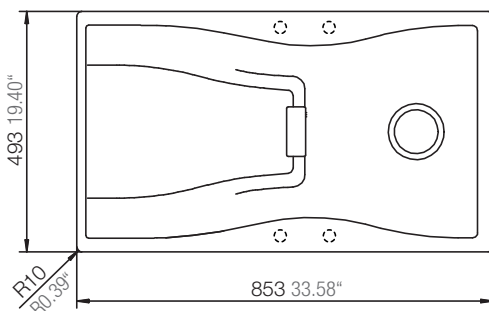

SCHOCK

CRISTADUR®

WATERFALL D-100

Einbau in 45er Unterschrank möglich
Ausschnitt der Seitenwand erforderlich
Installation in 17.7 inch cabinet is possible
but the side wall needs a small cutout.

Installation: Von oben / topmount
Ausschnitt / cut-out

Installation: Unterbau / undermount
Ausschnitt / cut-out

SCHOCK

CRISTADUR®

WATERFALL D-100

Detail: Flächenbündig / flush-mount

Installation: Flächenbündig / flush-mount
Ausschnitt / cut-out

MASSANGABEN / MEASUREMENTS IN MM / INCH