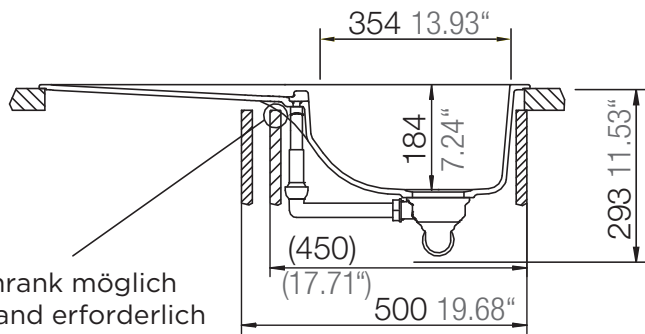

SCHOCK

CRISTADUR®

WATERFALL D-100

Einbau in 45er Unterschrank möglich
Ausschnitt der Seitenwand erforderlich
Installation in 17.7 inch cabinet is possible
but the side wall needs a small cutout.

Installation: Von oben / topmount
Ausschnitt / cut-out

Installation: Unterbau / undermount
Ausschnitt / cut-out

SCHOCK

CRISTADUR®

WATERFALL D-100

Detail: Flächenbündig / flush-mount

Installation: Flächenbündig / flush-mount
Ausschnitt / cut-out

MASSANGABEN / MEASUREMENTS IN MM / INCH