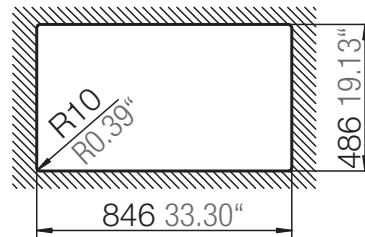

SCHOCK

CRISTADUR®

WATERFALL D-100

Einbau in 45er Unterschrank möglich
Ausschnitt der Seitenwand erforderlich
Installation in 17.7 inch cabinet is possible
but the side wall needs a small cutout.

Installation: Von oben / topmount
Ausschnitt / cut-out

Installation: Unterbau / undermount
Ausschnitt / cut-out

SCHOCK

CRISTADUR®

WATERFALL D-100

Detail: Flächenbündig / flush-mount

Installation: Flächenbündig / flush-mount
Ausschnitt / cut-out

MASSANGABEN / MEASUREMENTS IN MM / INCH