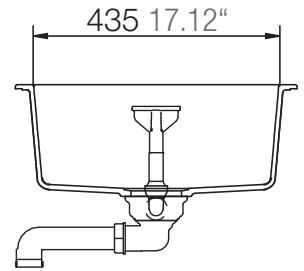

SCHOCK

CRISTADUR®

WATERFALL D-100

Einbau in 45er Unterschrank möglich
Ausschnitt der Seitenwand erforderlich
Installation in 17.7 inch cabinet is possible
but the side wall needs a small cutout.

Installation: Von oben / topmount
Ausschnitt / cut-out

Installation: Unterbau / undermount
Ausschnitt / cut-out

SCHOCK

CRISTADUR®

WATERFALL D-100

Detail: Flächenbündig / flush-mount

Installation: Flächenbündig / flush-mount
Ausschnitt / cut-out

MASSANGABEN / MEASUREMENTS IN MM / INCH