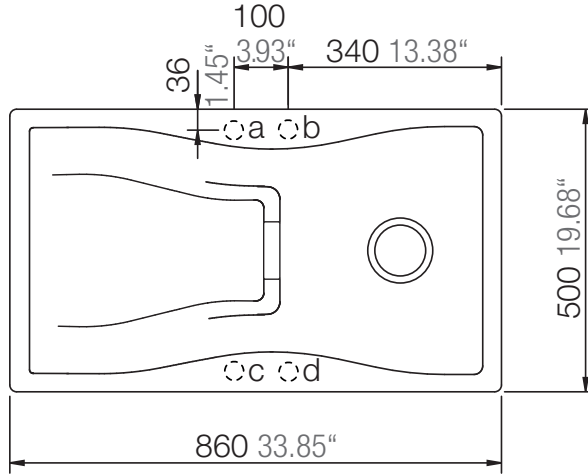

SCHOCK

CRISTADUR®

WATERFALL D-100

Einbau in 45er Unterschrank möglich
Ausschnitt der Seitenwand erforderlich
Installation in 17.7 inch cabinet is possible
but the side wall needs a small cutout.

Installation: Von oben / topmount
Ausschnitt / cut-out

Installation: Unterbau / undermount
Ausschnitt / cut-out

SCHOCK

CRISTADUR®

WATERFALL D-100

Detail: Flächenbündig / flush-mount

Installation: Flächenbündig / flush-mount
Ausschnitt / cut-out

MASSANGABEN / MEASUREMENTS IN MM / INCH