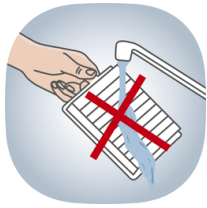

Univerzalni motorni filter

---

Univerzalni motorni filter

**Prednosti in značilnosti**

**Nepralni filter**  
Filter ni pralni

**Specifikacija izdelka**

DistriCode 9000343120