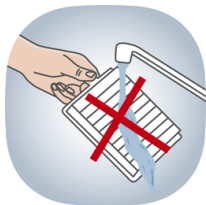

Izhodni HEPA H 12 filter - nepralen

---

Izhodni HEPA H 12 filter - nepralen

#### Prednosti in značilnosti

**Nepralni filter**  
Filter ni pralni

**Specifikacija izdelka**

DistriCode

9001954123