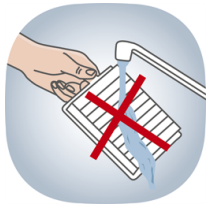

Izhodni filter je zadnji filter, skozi katerega gre zrak, preden zapusti sesalnik. Redno čiščenje in menjava filtra bo zagotovilo za najboljše možno delovanje sesalnika.

---

Izhodni filter je zadnji filter, skozi katerega gre zrak, preden zapusti sesalnik. Redno čiščenje in menjava filtra bo zagotovilo za najboljše možno delovanje sesalnika.

#### Prednosti in značilnosti

**Nepralni filter**  
Filter ni pralni

**Specifikacija izdelka**

DistriCode

9092880526