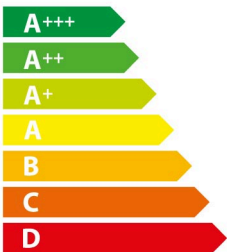

ENERG

енергия · ενεργεια

BOSCH

DLN53AA70

68
kWh/letno

65/2014